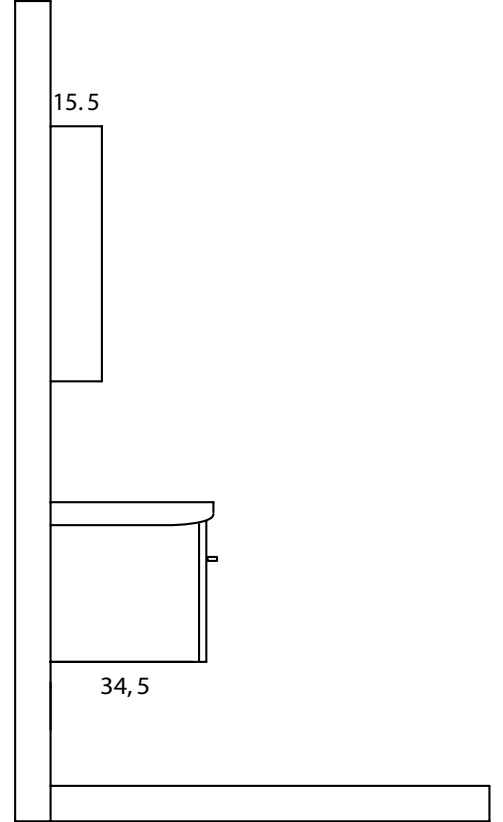

Attraction Of Innovation

Yeniliğin Çekiciliği

Nihor 80

Teknik Özellikler / Technical Properties

0,340 m³ 45 KG

Natural Lines Of History
Tarih'in Naturel Çizgileri

Nihor 65

Teknik Özellikler / Technical Properties

0,279 m³ 36 KG

*Natural Lines Of
History*

*Tarihînin Naturel
Çizgileri*

Prime 80

Teknik Özellikler / Technical Properties

0,340 m³ 40,5 KG

*Indispensable Design
Vazgeçilmeyen Dizayn*

Prime 65