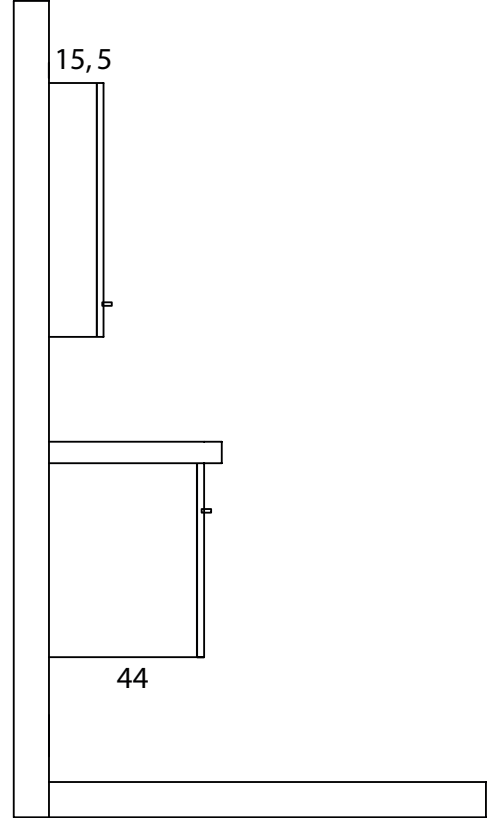

*Beyond of Clartiy
Duruluğun Ötesinde*

Mertenik 55

Teknik Özellikler / Technical Properties

0,259 m³ 32,5 KG

Ergonomic Designs
Ergonomik Tasarımlar

Mertenik 65

Teknik Özellikler / Technical Properties

Ergonomic Designs
Ergonomik Tasarımlar

ARÇIN
PVC BAGNO

Mertenik 80

Teknik Özellikler / Technical Properties

0,379 m³ 46,6 KG

Ergonomic Designs
Ergonomik Tasarımlar

Gökçeada 80

Teknik Özellikler / Technical Properties

0,312 m³ 40,1 KG