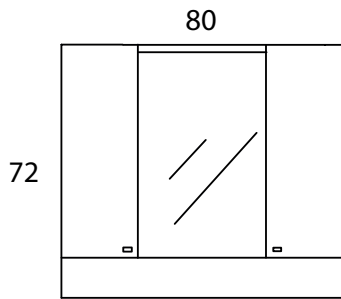

Attraction Of Innovation

Yeniliğin Çekiciliği

Nihor 80

Teknik Özellikler / Technical Properties

0,340 m³ 45 KG

Natural Lines Of History
Tarih'in Naturel Çizgileri

Nihor 65

Teknik Özellikler / Technical Properties

0,279 m³ 36 KG

*Natural Lines Of
History*

*Tarihînin Naturel
Çizgileri*

Prime 80

Teknik Özellikler / Technical Properties

0,340 m³ 40,5 KG

*Indispensable Design
Vazgeçilmeyen Dizayn*

Prime 65

Teknik Özellikler / Technical Properties

0,279 m³ 31,2 KG

*Indispensable
Design*

*Vazgeçilmeyen
Dizayn*

Bozcaada 80

Teknik Özellikler / Technical Properties

0,343 m³ 45 KG

Longing For The Past Time