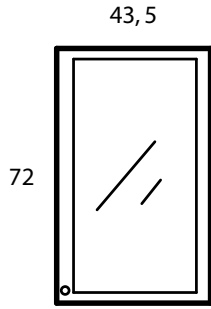

ARÇIN
PVC BAGNO

Mertenik 80

Teknik Özellikler / Technical Properties

0,379 m³ 46,6 KG

Ergonomic Designs
Ergonomik Tasarımlar

Gökçeada 80

Teknik Özellikler / Technical Properties

0,312 m³ 40,1 KG

Breeze From The Sea

Denizden Gelen Esinti

Gökçeada 110

Teknik Özellikler / Technical Properties

0,349 m³ 50,9 KG

*Breeze From The Sea
Denizden Gelen Esinti*

Double 120

Teknik Özellikler / Technical Properties

0,576 m³ 66,95 KG

*Elegance Of Bigness
Büyükliğin Zerafeti*

Mini 45

Teknik Özellikler / Technical Properties

0,131 m³ 23,8 KG

Ergonomic Designs
Ergonomik Tasarımlar

Mini 45 Eco

Teknik Özellikler / Technical Properties

Ergonomic Designs
Ergonomik Tasarımlar

Kitchen Cabinet

Teknik Özellikler / Technical Properties

0,68 m³ 32 kg

Çamaşır Makinesi Dolabı

Teknik Özellikler / Technical Properties

Ürün Özellikleri Product Features