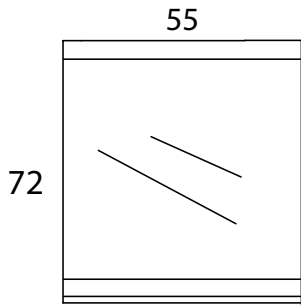

Teknik Özellikler / Technical Properties