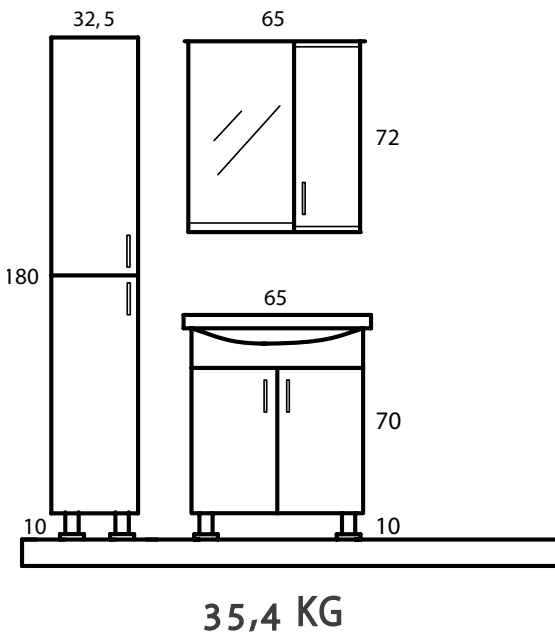

Eco 65

Teknik Özellikler / Technical Properties