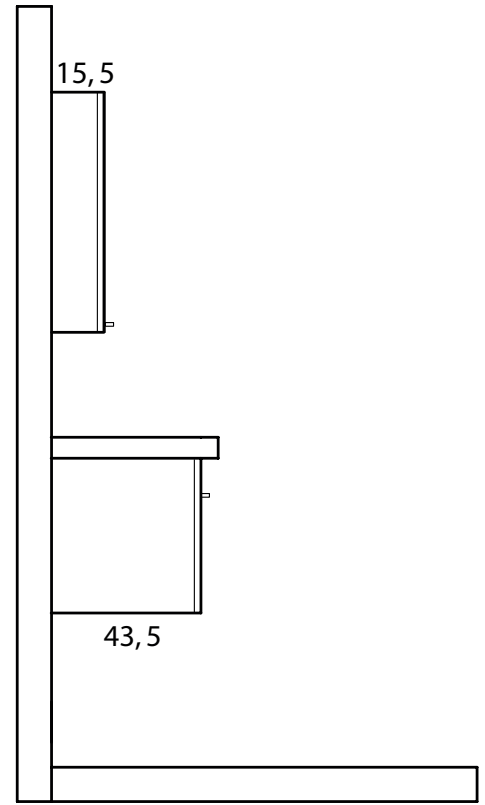

Shine Like The Sun
Güneş Gibi Parlayan

Enez 80

Teknik Özellikler / Technical Properties

Star of the Aegean

Ege'nin Yıldızı

Vero 75

Teknik Özellikler / Technical Properties

0,346 m³ 53 KG

Attraction Of Innovation

Yeniliğin Çekiciliği

Nihor 80

Teknik Özellikler / Technical Properties

0,340 m³ 45 KG

Natural Lines Of History
Tarih'in Naturel Çizgileri

Nihor 65

Teknik Özellikler / Technical Properties