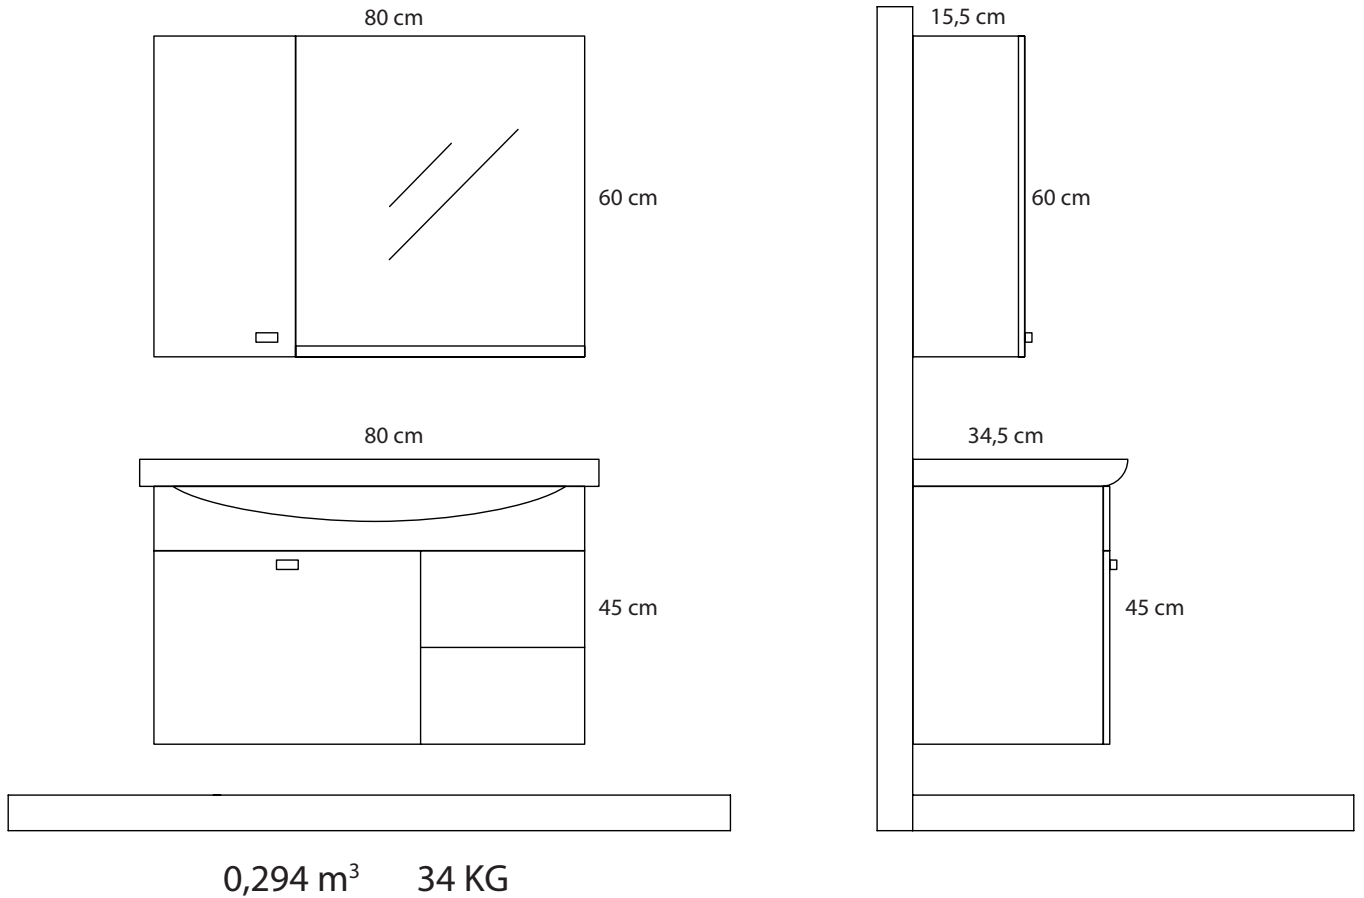

Teknik Özellikler / Technical Properties