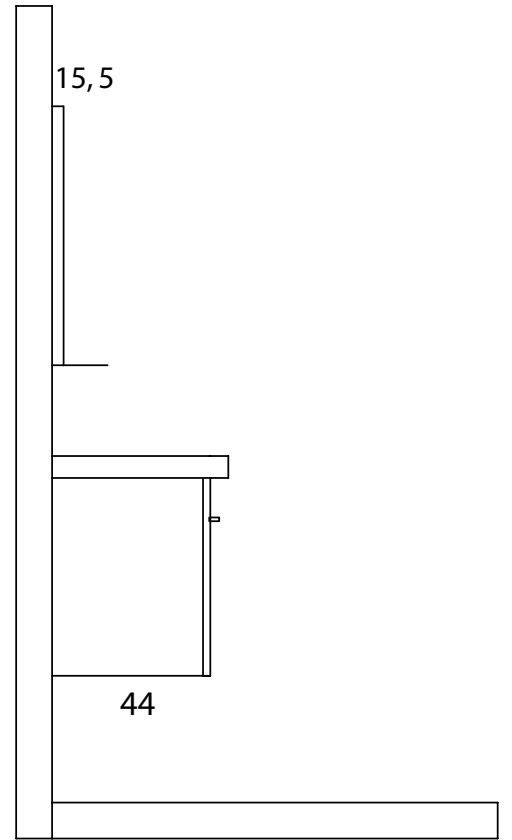

ARÇIN
PVC BAGNO

Mertenik 80

Teknik Özellikler / Technical Properties

0,379 m³ 46,6 KG

Ergonomic Designs
Ergonomik Tasarımlar

Gökçeada 80

Teknik Özellikler / Technical Properties

0,312 m³ 40,1 KG

Breeze From The Sea

Denizden Gelen Esinti

Gökçeada 110

Teknik Özellikler / Technical Properties

0,349 m³ 50,9 KG

*Breeze From The Sea
Denizden Gelen Esinti*

Double 120

Teknik Özellikler / Technical Properties

0,576 m³ 66,95 KG

*Elegance Of Bigness
Büyükliğin Zerafeti*

Mini 45

Teknik Özellikler / Technical Properties

0,131 m³ 23,8 KG

Ergonomic Designs
Ergonomik Tasarımlar

Mini 45 Eco

Teknik Özellikler / Technical Properties