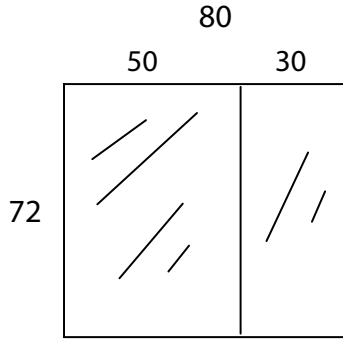

Shine Like The Sun
Güneş Gibi Parlayan

Enez 80

Teknik Özellikler / Technical Properties

Star of the Aegean

Ege'nin Yıldızı

Vero 75

Teknik Özellikler / Technical Properties

0,346 m³ 53 KG

Attraction Of Innovation

Yeniliğin Çekiciliği

Nihor 80

Teknik Özellikler / Technical Properties

0,340 m³ 45 KG

Natural Lines Of History
Tarih'in Naturel Çizgileri

Nihor 65

Teknik Özellikler / Technical Properties