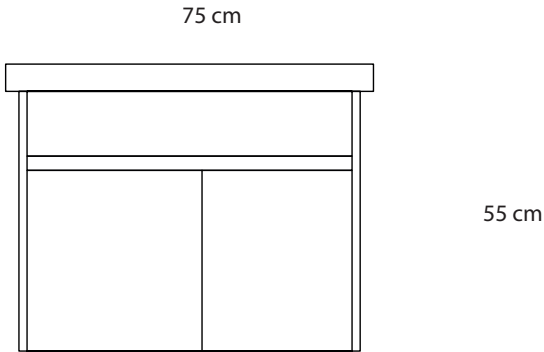

Most Economic Beautiful
En Ekonomik Güznel

Kepez Eco 80

Teknik Özellikler / Technical Properties

*Most Economic Beautiful
En Ekonomik Gzel*

Konet 75

Teknik Özellikler / Technical Properties

0,277 m³ 35 KG

*Deply Loved
Derinden Sevilen*