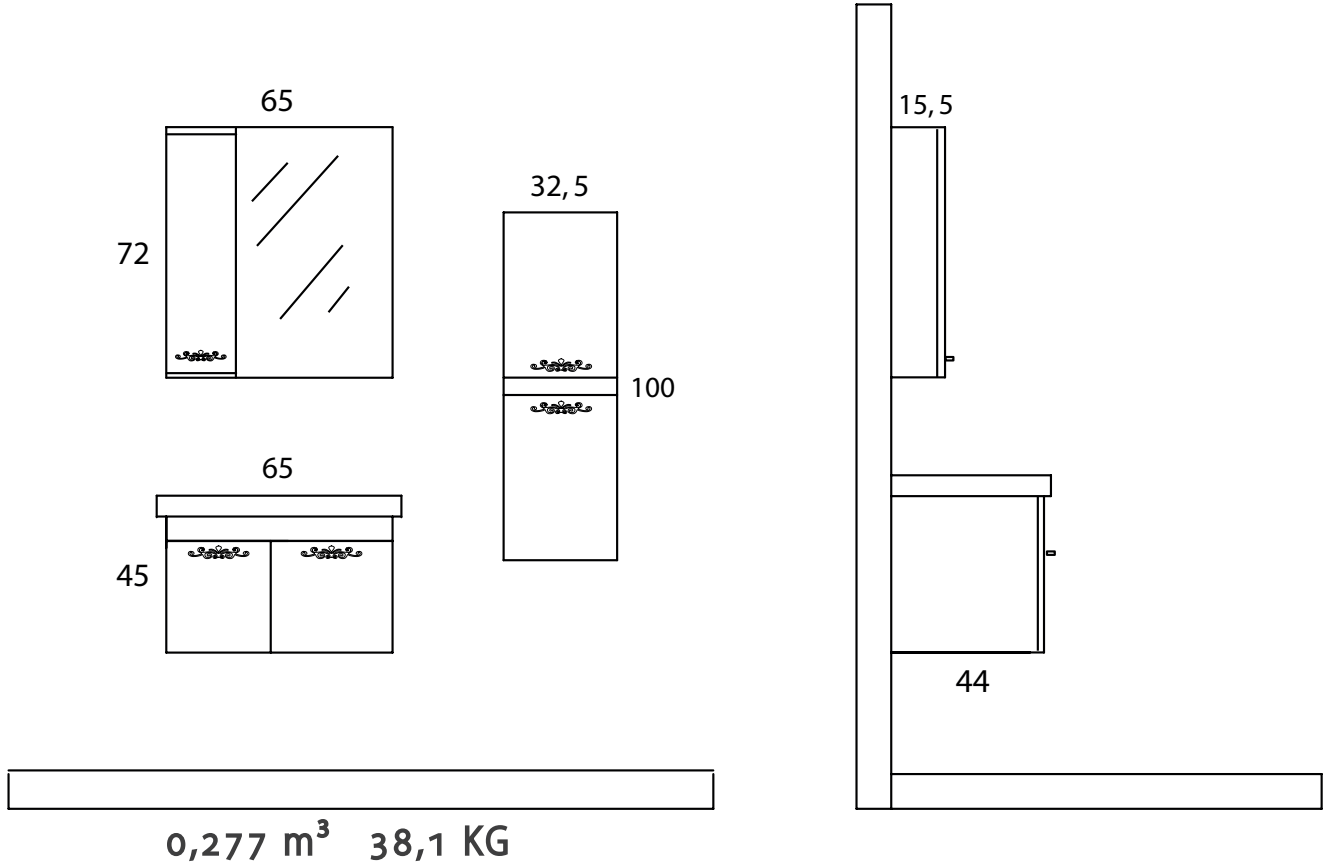

Teknik Özellikler / Technical Properties