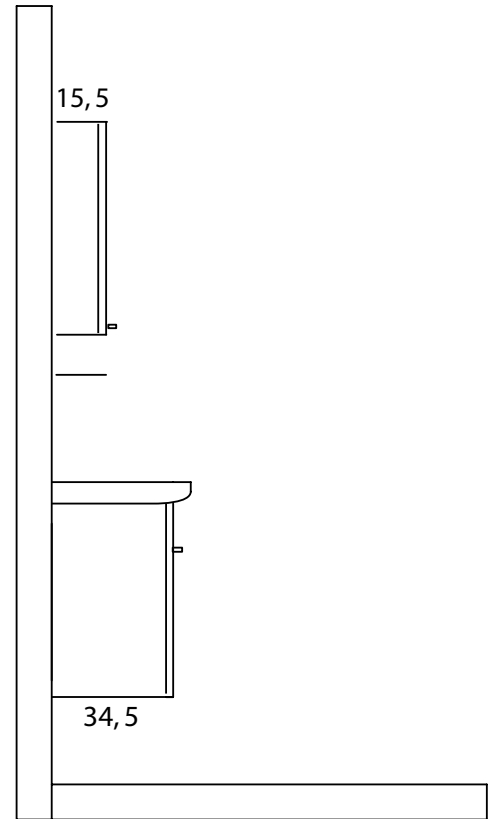

Attraction Of Innovation

Yeniliğin Çekiciliği

Nihor 80

Teknik Özellikler / Technical Properties

0,340 m³ 45 KG

Natural Lines Of History
Tarih'in Naturel Çizgileri

Nihor 65

Teknik Özellikler / Technical Properties

0,279 m³ 36 KG

*Natural Lines Of
History*

*Tarihînin Naturel
Çizgileri*

Prime 80

Teknik Özellikler / Technical Properties

0,340 m³ 40,5 KG

*Indispensable Design
Vazgeçilmeyen Dizayn*

Prime 65

Teknik Özellikler / Technical Properties

0,279 m³ 31,2 KG

*Indispensable
Design*

*Vazgeçilmeyen
Dizayn*

Bozcaada 80

Teknik Özellikler / Technical Properties

0,343 m³ 45 KG

Longing For The Past Time