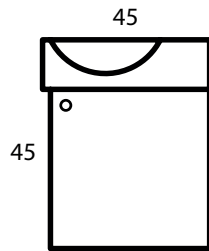

ARÇIN
PVC BAGNO

Mertenik 80

Teknik Özellikler / Technical Properties

0,379 m³ 46,6 KG

Ergonomic Designs
Ergonomik Tasarımlar

Gökçeada 80

Teknik Özellikler / Technical Properties

0,312 m³ 40,1 KG

Breeze From The Sea

Denizden Gelen Esinti

Gökçeada 110

Teknik Özellikler / Technical Properties

0,349 m³ 50,9 KG

*Breeze From The Sea
Denizden Gelen Esinti*

Double 120

Teknik Özellikler / Technical Properties

0,576 m³ 66,95 KG

*Elegance Of Bigness
Büyükliğin Zerafeti*

Mini 45

Teknik Özellikler / Technical Properties

0,131 m³ 23,8 KG

Ergonomic Designs
Ergonomik Tasarımlar

Mini 45 Eco

Teknik Özellikler / Technical Properties

Ergonomic Designs
Ergonomik Tasarımlar

Kitchen Cabinet

Teknik Özellikler / Technical Properties

0,68 m³ 32 kg

Çamaşır Makinesi Dolabı

Teknik Özellikler / Technical Properties

Ürün Özellikleri Product Features