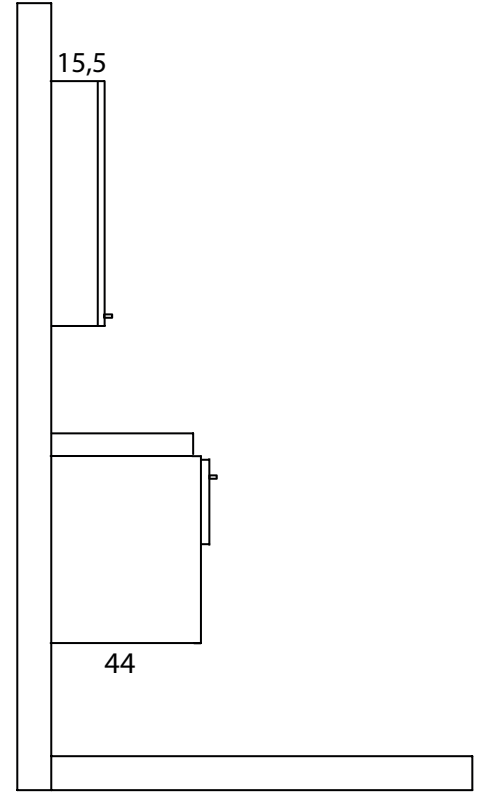

ARÇIN
PVC BAGNO

Mertenik 80

Teknik Özellikler / Technical Properties

0,379 m³ 46,6 KG

Ergonomic Designs
Ergonomik Tasarımlar

Gökçeada 80

Teknik Özellikler / Technical Properties

0,312 m³ 40,1 KG

Breeze From The Sea

Denizden Gelen Esinti

Gökçeada 110

Teknik Özellikler / Technical Properties

0,349 m³ 50,9 KG

*Breeze From The Sea
Denizden Gelen Esinti*

Double 120

Teknik Özellikler / Technical Properties