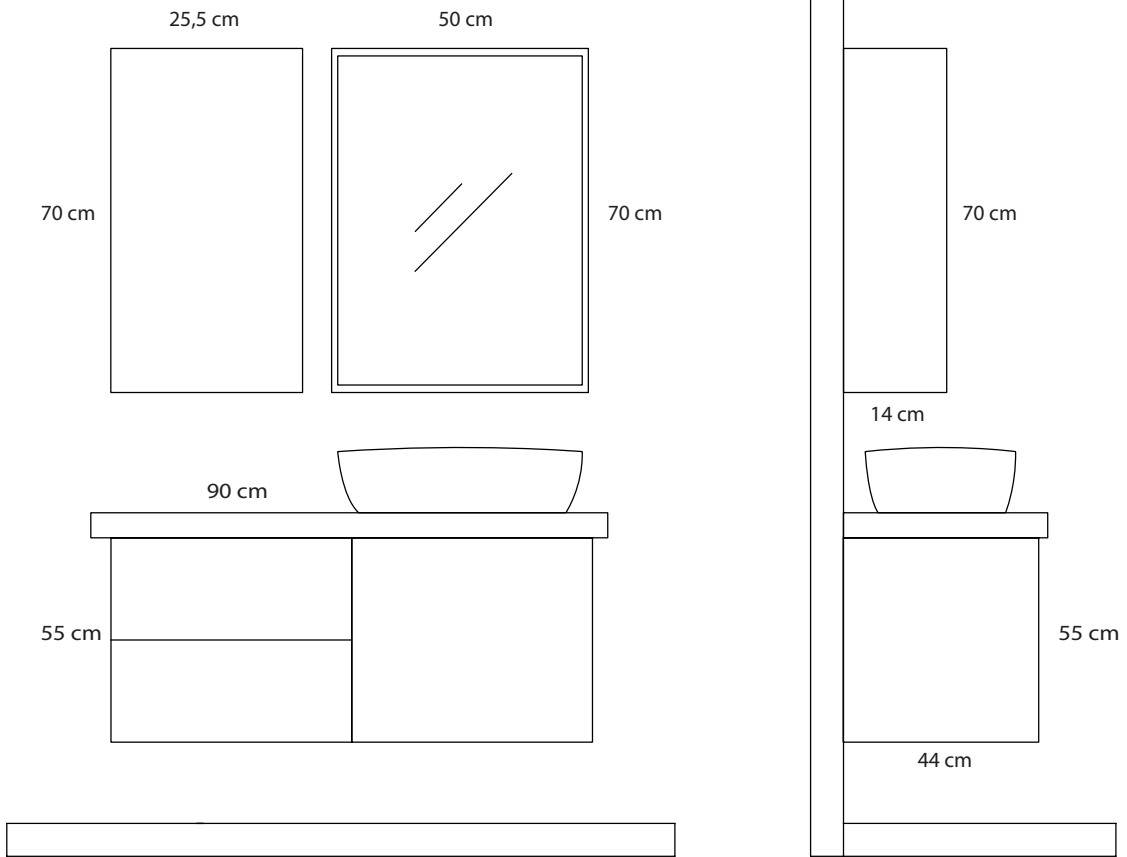

Teknik Özellikler / Technical Properties