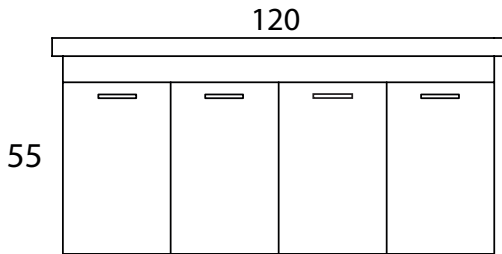

Breeze From The Sea

Denizden Gelen Esinti

Gökçeada 110

Teknik Özellikler / Technical Properties

0,349 m³ 50,9 KG

*Breeze From The Sea
Denizden Gelen Esinti*

Double 120

Teknik Özellikler / Technical Properties