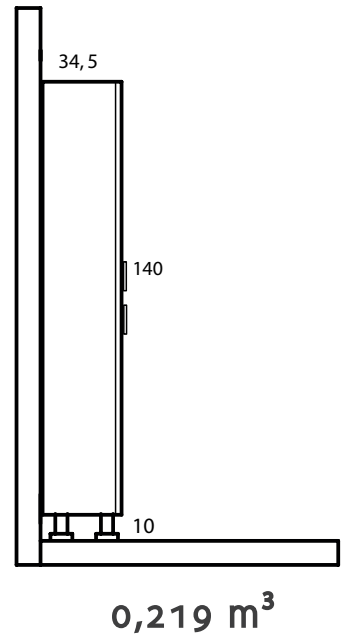

0,279 m³ 36 KG

*Natural Lines Of
History*

*Tarihînin Naturel
Çizgileri*

Prime 80

Teknik Özellikler / Technical Properties

0,340 m³ 40,5 KG

*Indispensable Design
Vazgeçilmeyen Dizayn*

Prime 65

Teknik Özellikler / Technical Properties

0,279 m³ 31,2 KG

*Indispensable
Design*

*Vazgeçilmeyen
Dizayn*

Bozcaada 80

Teknik Özellikler / Technical Properties

0,343 m³ 45 KG

Longing For The Past Time

Geçmişe Duyulan Özlem

Bozcaada 65

Teknik Özellikler / Technical Properties

Longing For The Past Time

Geçmişe Duyulan Özlem

Eco 55

Teknik Özellikler / Technical Properties

0,265 m³ 30,6 KG

Economical Series

Ekonomik Seri

Eco 65

Teknik Özellikler / Technical Properties

Economical Series
Ekonomik Seri

Eco 80

Teknik Özellikler / Technical Properties

0,386 m³ 44 KG