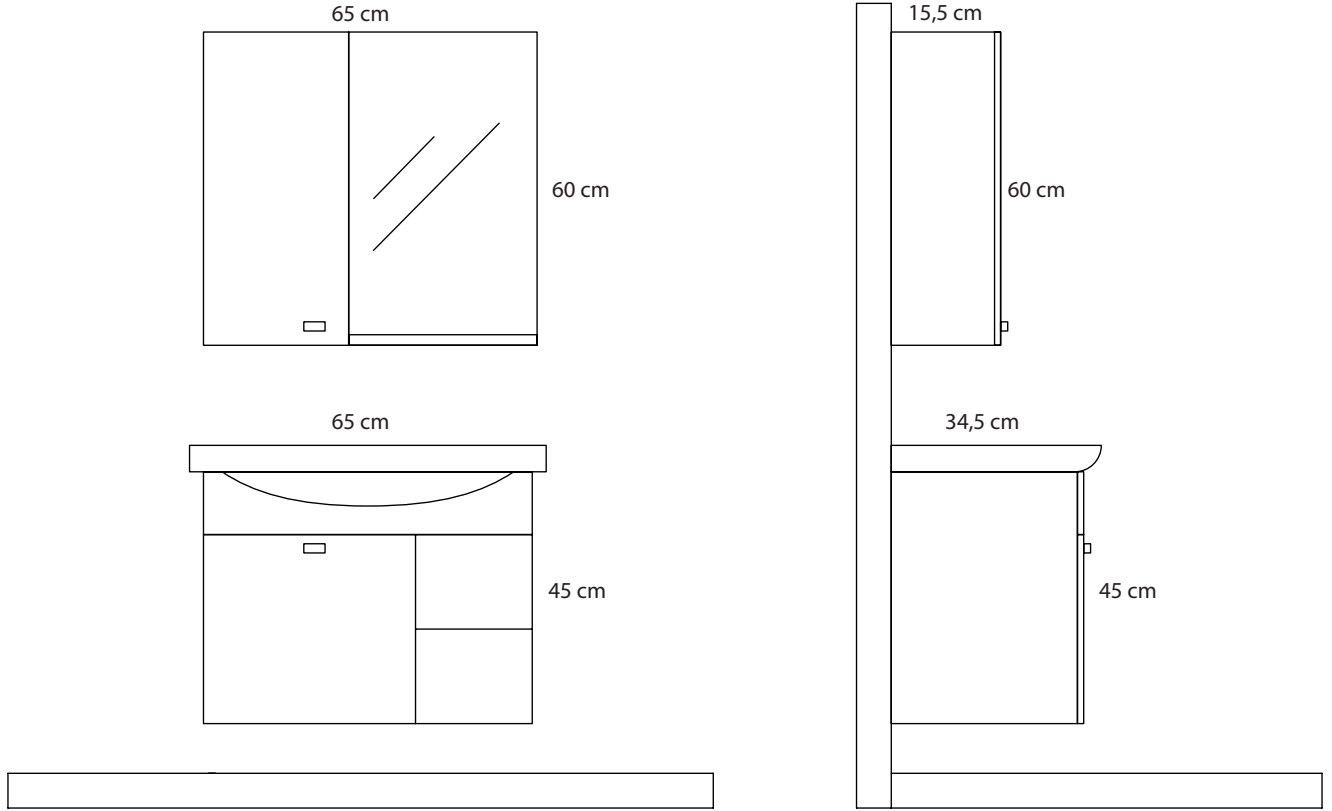

*Depth Of Infinity
Sonsuzluğun Derinliği*

Çan 80

Teknik Özellikler / Technical Properties

Rational Solutions

Akılcı Çözümler

Kepez Eco 65

Teknik Özellikler / Technical Properties

0,233 m³ 27,5 KG