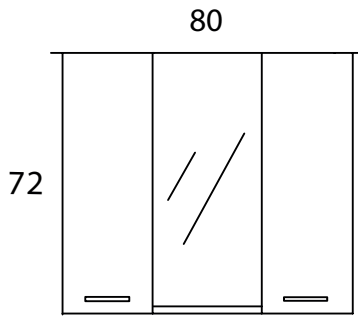

Teknik Özellikler / Technical Properties