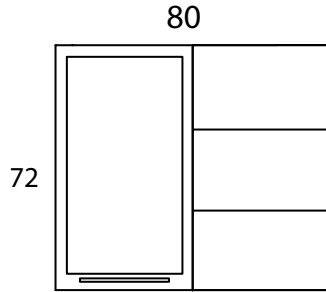

ARÇIN
PVC BAGNO

Mertenik 80

Teknik Özellikler / Technical Properties

0,379 m³ 46,6 KG

Ergonomic Designs
Ergonomik Tasarımlar

Gökçeada 80

Teknik Özellikler / Technical Properties

0,312 m³ 40,1 KG

Breeze From The Sea

Denizden Gelen Esinti

Gökçeada 110

Teknik Özellikler / Technical Properties

0,349 m³ 50,9 KG

*Breeze From The Sea
Denizden Gelen Esinti*

Double 120

Teknik Özellikler / Technical Properties