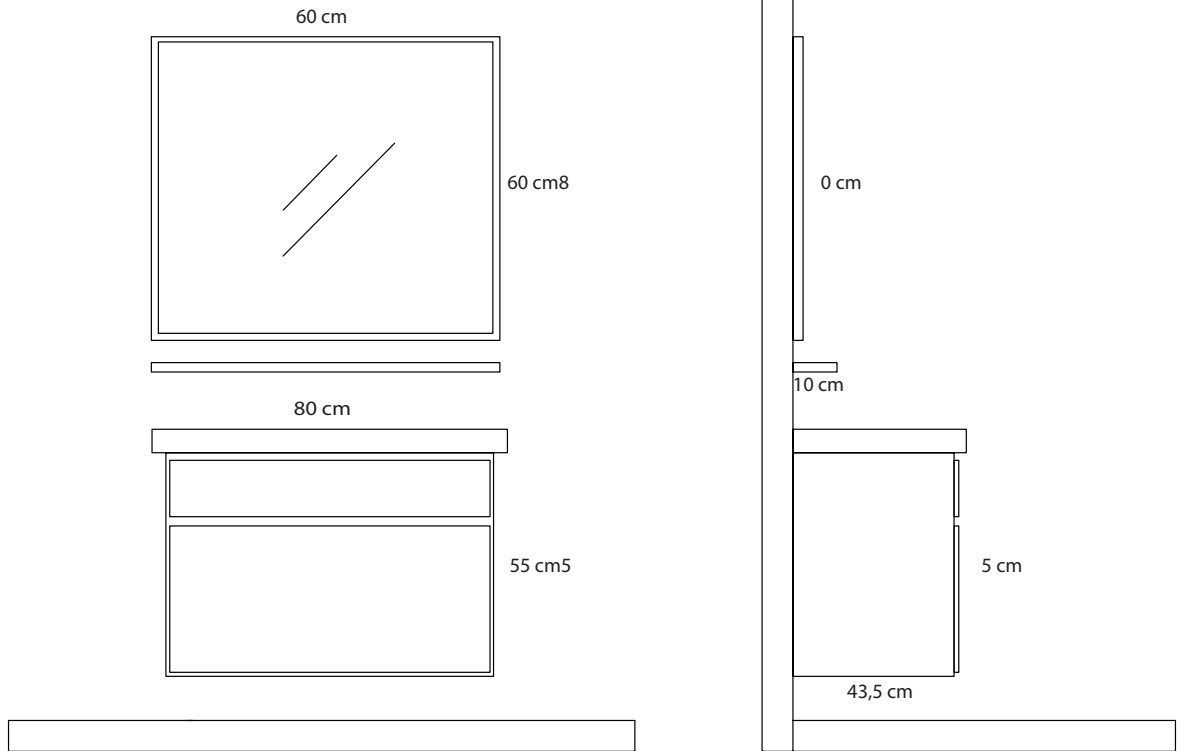

Teknik Özellikler / Technical Properties

Biga 60

Teknik Özellikler / Technical Properties

0,26 m³ 34 kg

*Pearl Of The Meditterrenian
Akdeniz'in Inci*

Urla 60

Teknik Özellikler / Technical Properties

Pearl Of The Aegean
Ege'nin İncisi