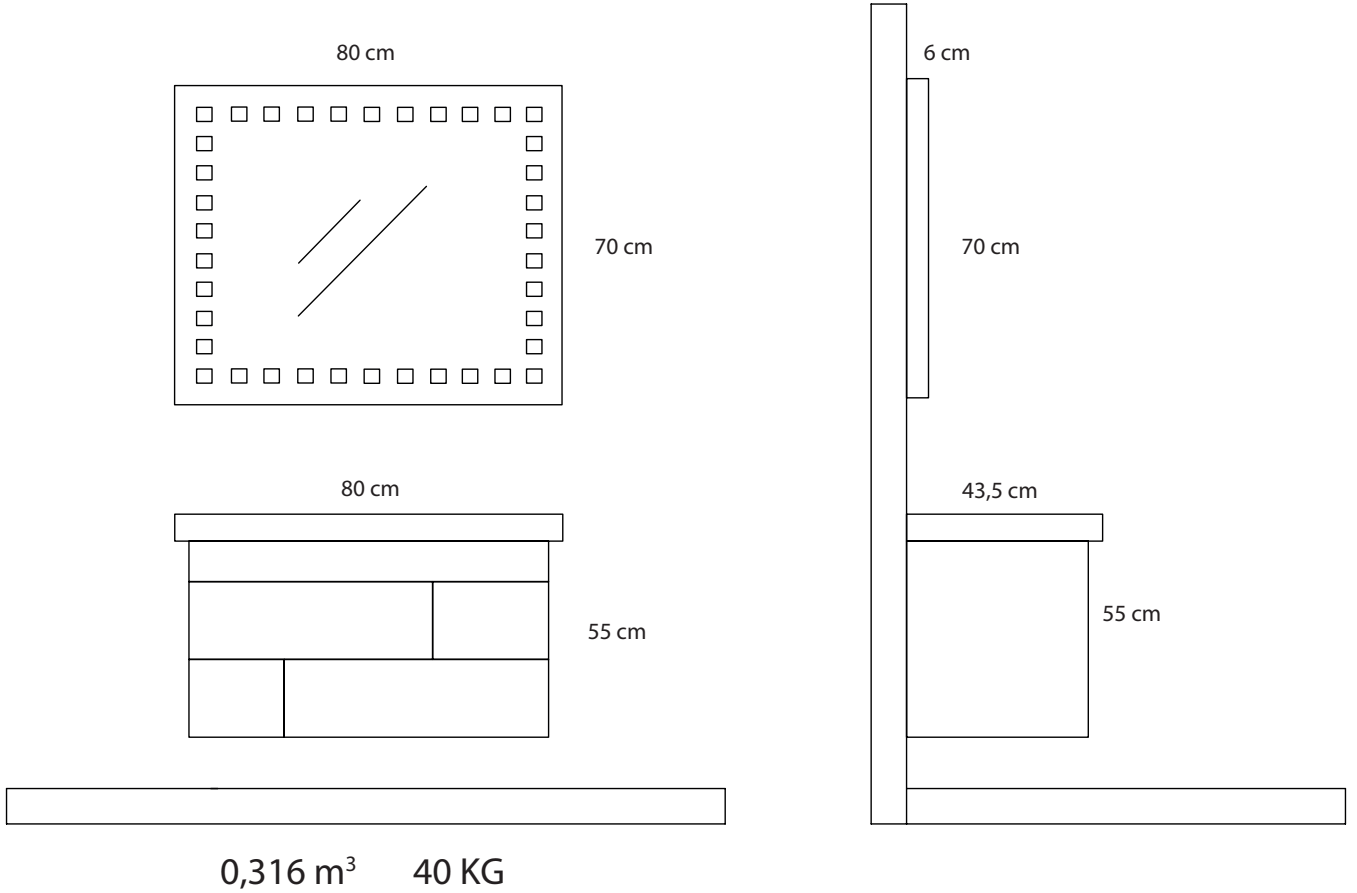

Teknik Özellikler / Technical Properties