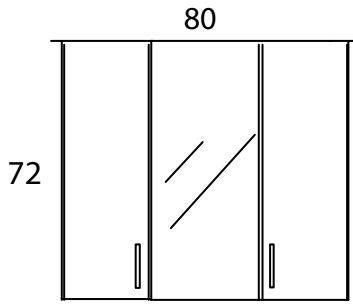

Economical Series

Ekonomik Seri

Eco 65

Teknik Özellikler / Technical Properties

Economical Series
Ekonomik Seri

Eco 80

Teknik Özellikler / Technical Properties

0,386 m³ 44 KG