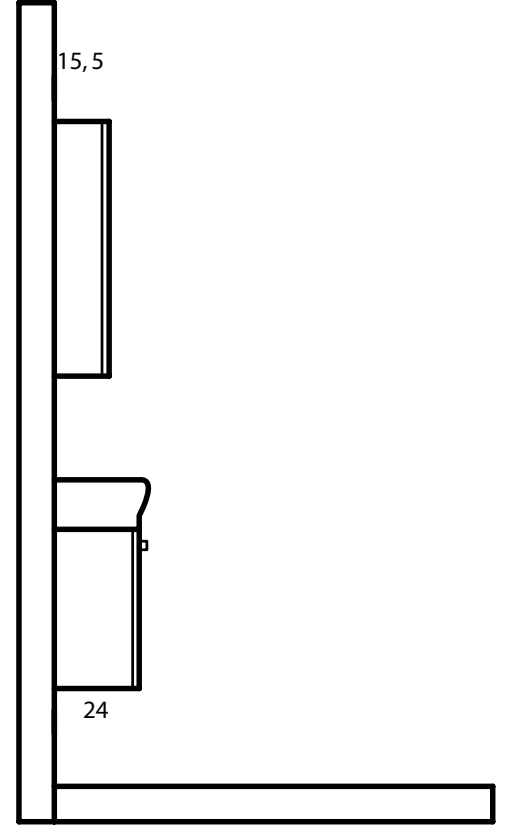

0,576 m³ 66,95 KG

*Elegance Of Bigness
Büyükliğin Zerafeti*

Mini 45

Teknik Özellikler / Technical Properties

0,131 m³ 23,8 KG

Ergonomic Designs
Ergonomik Tasarımlar

Mini 45 Eco

Teknik Özellikler / Technical Properties

Ergonomic Designs
Ergonomik Tasarımlar

Kitchen Cabinet

Teknik Özellikler / Technical Properties

0,68 m³ 32 kg

Çamaşır Makinesi Dolabı

Teknik Özellikler / Technical Properties

Ürün Özellikleri Product Features