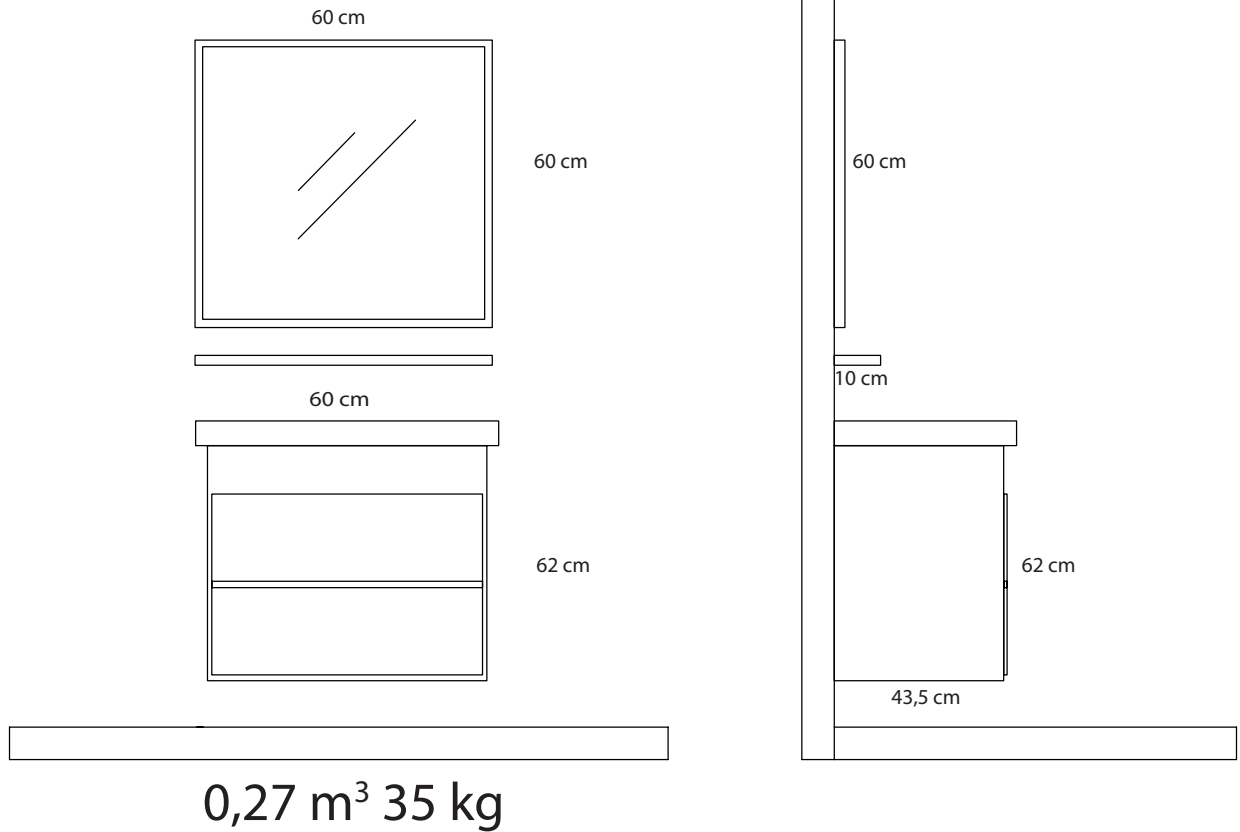

Teknik Özellikler / Technical Properties

Biga 60

Teknik Özellikler / Technical Properties

0,26 m³ 34 kg

*Pearl Of The Meditterrenian
Akdeniz'in Inci*

Urla 60

Teknik Özellikler / Technical Properties

Pearl Of The Aegean
Ege'nin İncisi

Urla 80

Teknik Özellikler / Technical Properties

0,37 m³ 42 kg

Pearl Of The Aegean
Ege'nin Incisi

Double 150

Teknik Özellikler / Technical Properties

0,42 m³ 35 kg

Elegance Of Bigness