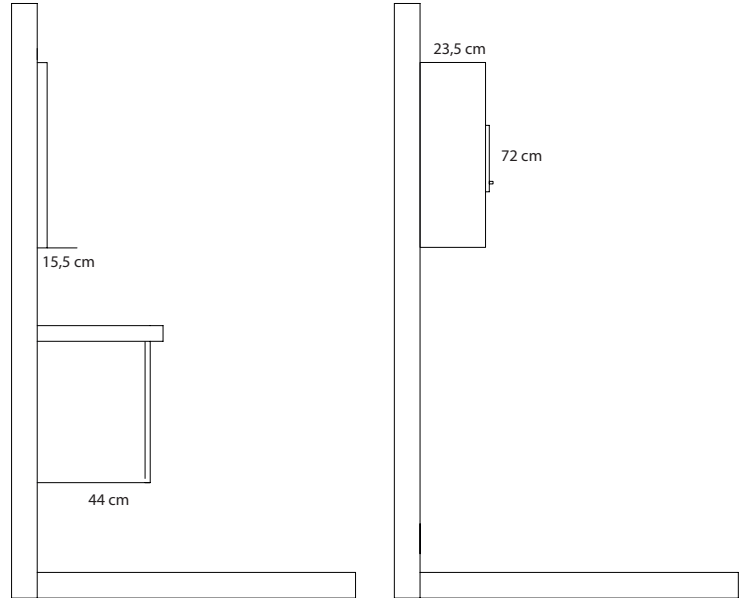

Teknik Özellikler / Technical Properties

Biga 60

Teknik Özellikler / Technical Properties

0,26 m³ 34 kg

*Pearl Of The Meditterrenian
Akdeniz'in Inci*

Urla 60

Teknik Özellikler / Technical Properties

Pearl Of The Aegean
Ege'nin İncisi

Urla 80

Teknik Özellikler / Technical Properties

0,37 m³ 42 kg

Pearl Of The Aegean
Ege'nin Incisi

Double 150

Teknik Özellikler / Technical Properties

0,42 m³ 35 kg

Elegance Of Bigness

Büyükliğin Zerafeti

Kepez 80

Teknik Özellikler / Technical Properties

0,343 m³

Depth Of Infinity
Sonsuzluğun Derinliği

Kepez 65

Teknik Özellikler / Technical Properties

$0,277 \text{ m}^3$

*Depth Of Infinity
Sonsuzluğun Derinliği*

Çan 80

Teknik Özellikler / Technical Properties

Rational Solutions

Akılcı Çözümler

Kepez Eco 65

Teknik Özellikler / Technical Properties

0,233 m³ 27,5 KG