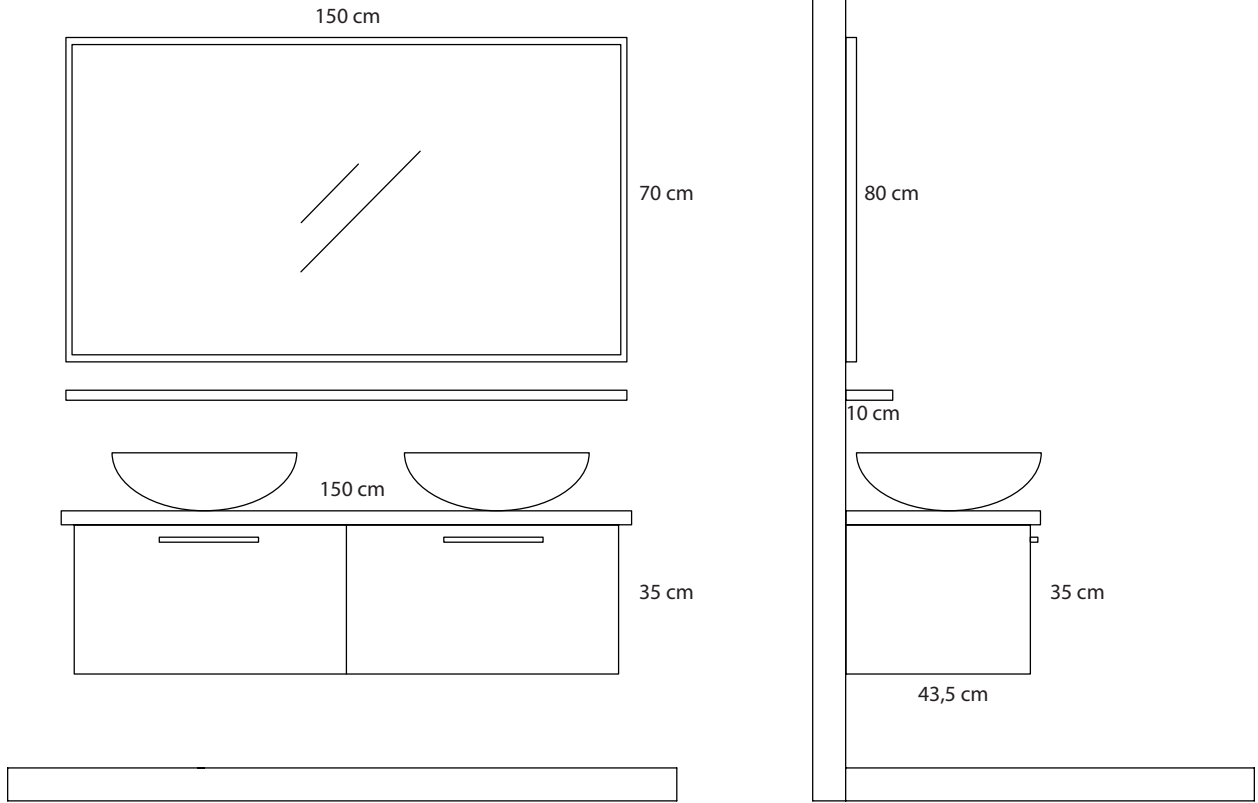

Urla 80

Teknik Özellikler / Technical Properties

0,37 m³ 42 kg

Pearl Of The Aegean
Ege'nin Incisi

Double 150

Teknik Özellikler / Technical Properties

0,42 m³ 35 kg

Elegance Of Bigness