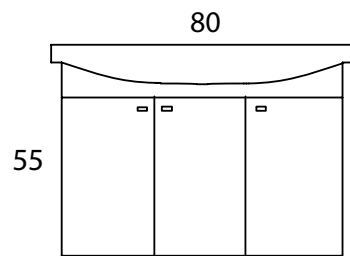

Attraction Of Innovation

Yeniliğin Çekiciliği

Nihor 80

Teknik Özellikler / Technical Properties

0,340 m³ 45 KG

Natural Lines Of History
Tarih'in Naturel Çizgileri

Nihor 65

Teknik Özellikler / Technical Properties

0,279 m³ 36 KG

*Natural Lines Of
History*

*Tarihînin Naturel
Çizgileri*

Prime 80

Teknik Özellikler / Technical Properties

0,340 m³ 40,5 KG

*Indispensable Design
Vazgeçilmeyen Dizayn*

Prime 65

Teknik Özellikler / Technical Properties

0,279 m³ 31,2 KG

*Indispensable
Design*

*Vazgeçilmeyen
Dizayn*

Bozcaada 80

Teknik Özellikler / Technical Properties

0,343 m³ 45 KG

Longing For The Past Time