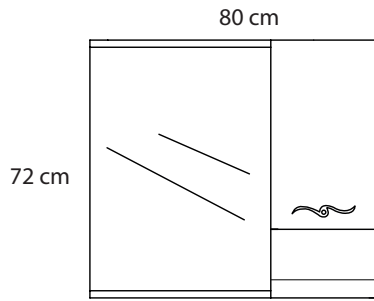

Teknik Özellikler / Technical Properties

Biga 60

Teknik Özellikler / Technical Properties

0,26 m³ 34 kg

*Pearl Of The Meditterrenian
Akdeniz'in Inci*

Urla 60

Teknik Özellikler / Technical Properties

Pearl Of The Aegean
Ege'nin İncisi

Urla 80

Teknik Özellikler / Technical Properties

0,37 m³ 42 kg

Pearl Of The Aegean
Ege'nin Incisi

Double 150

Teknik Özellikler / Technical Properties

0,42 m³ 35 kg

Elegance Of Bigness

Büyükliğin Zerafeti

Kepez 80

Teknik Özellikler / Technical Properties

0,343 m³

Depth Of Infinity
Sonsuzluğun Derinliği

Kepez 65

Teknik Özellikler / Technical Properties

$0,277 \text{ m}^3$