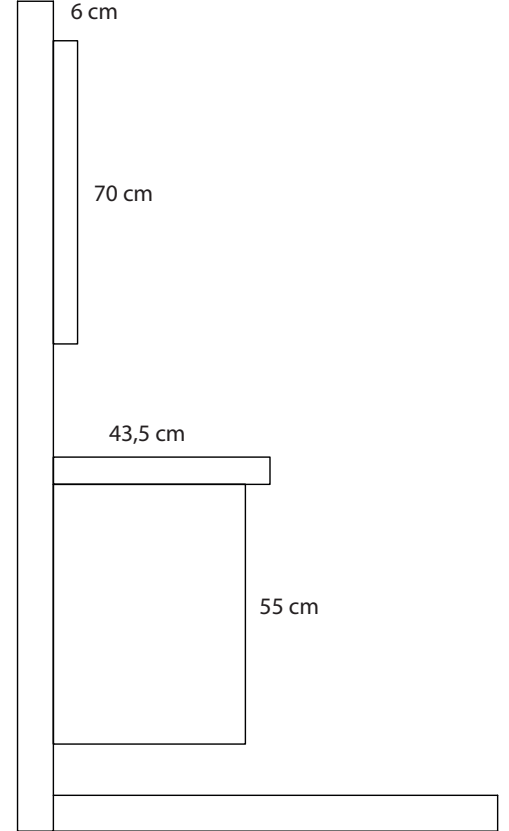

Urla 80

Teknik Özellikler / Technical Properties

0,37 m³ 42 kg

Pearl Of The Aegean
Ege'nin Incisi

Double 150

Teknik Özellikler / Technical Properties

0,42 m³ 35 kg

Elegance Of Bigness

Büyükliğin Zerafeti

Kepez 80

Teknik Özellikler / Technical Properties

0,343 m³

Depth Of Infinity
Sonsuzluğun Derinliği

Kepez 65

Teknik Özellikler / Technical Properties

$0,277 \text{ m}^3$

*Depth Of Infinity
Sonsuzluğun Derinliği*

Çan 80

Teknik Özellikler / Technical Properties

Rational Solutions

Akılcı Çözümler

Kepez Eco 65

Teknik Özellikler / Technical Properties

0,233 m³ 27,5 KG

Most Economic Beautiful
En Ekonomik Güznel

Kepez Eco 80

Teknik Özellikler / Technical Properties

*Most Economic Beautiful
En Ekonomik Gzel*

Konet 75

Teknik Özellikler / Technical Properties

0,277 m³ 35 KG

*Deply Loved
Derinden Sevilen*