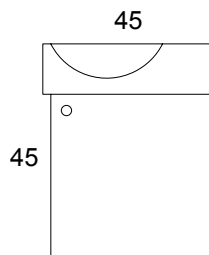

ARÇIN
PVC BAGNO

Mertenik 80

Teknik Özellikler / Technical Properties

0,379 m³ 46,6 KG

Ergonomic Designs
Ergonomik Tasarımlar

Gökçeada 80

Teknik Özellikler / Technical Properties

0,312 m³ 40,1 KG

Breeze From The Sea

Denizden Gelen Esinti

Gökçeada 110

Teknik Özellikler / Technical Properties

0,349 m³ 50,9 KG

*Breeze From The Sea
Denizden Gelen Esinti*

Double 120

Teknik Özellikler / Technical Properties

0,576 m³ 66,95 KG

*Elegance Of Bigness
Büyükliğin Zerafeti*

Mini 45

Teknik Özellikler / Technical Properties

0,131 m³ 23,8 KG

Ergonomic Designs
Ergonomik Tasarımlar

Mini 45 Eco

Teknik Özellikler / Technical Properties

Ergonomic Designs
Ergonomik Tasarımlar

Kitchen Cabinet

Teknik Özellikler / Technical Properties

0,68 m³ 32 kg

Çamaşır Makinesi Dolabı

Teknik Özellikler / Technical Properties

Ürün Özellikleri Product Features