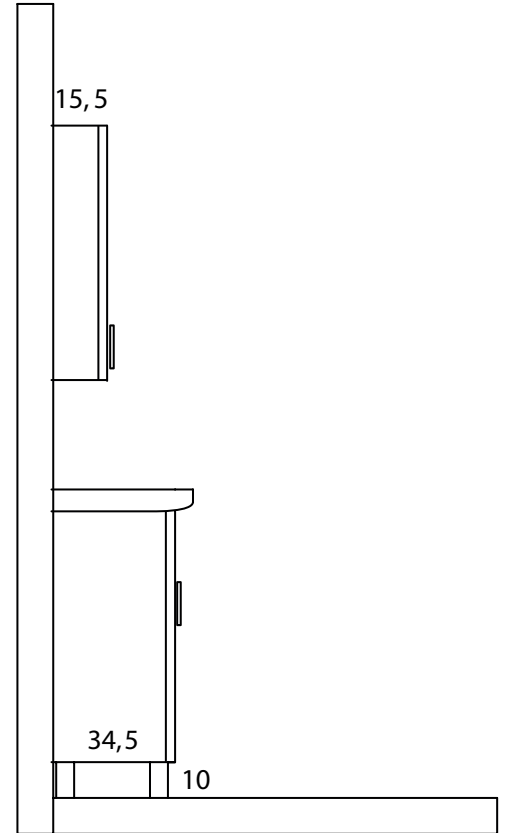

Teknik Özellikler / Technical Properties

0,279 m³ 31,2 KG

*Indispensable
Design*

*Vazgeçilmeyen
Dizayn*

Bozcaada 80

Teknik Özellikler / Technical Properties

0,343 m³ 45 KG

Longing For The Past Time

Economical Series

Ekonomik Seri

Eco 65

Teknik Özellikler / Technical Properties

Economical Series
Ekonomik Seri

Eco 80

Teknik Özellikler / Technical Properties

0,386 m³ 44 KG

Economical Series
Ekonomik Serü

Eco 100

Teknik Özellikler / Technical Properties

0,484 m³ 52,5 KG

Economical Series
Ekonomik Seri

Ecoplus 65

Teknik Özellikler / Technical Properties

0,279 m³ 31,2 KG