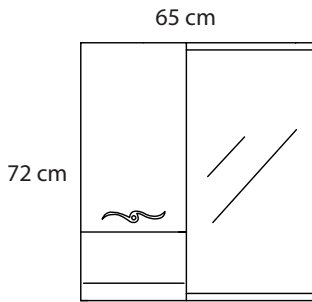

Teknik Özellikler / Technical Properties

Biga 60

Teknik Özellikler / Technical Properties

0,26 m³ 34 kg

*Pearl Of The Meditterrenian
Akdeniz'in Inci*

Urla 60

Teknik Özellikler / Technical Properties

Pearl Of The Aegean
Ege'nin İncisi

Urla 80

Teknik Özellikler / Technical Properties

0,37 m³ 42 kg

Pearl Of The Aegean
Ege'nin Incisi

Double 150

Teknik Özellikler / Technical Properties

0,42 m³ 35 kg

Elegance Of Bigness

Büyükliğin Zerafeti

Kepez 80

Teknik Özellikler / Technical Properties

0,343 m³

Depth Of Infinity
Sonsuzluğun Derinliği

Kepez 65

Teknik Özellikler / Technical Properties

$0,277 \text{ m}^3$

*Depth Of Infinity
Sonsuzluğun Derinliği*

Çan 80

Teknik Özellikler / Technical Properties

Rational Solutions

Akılcı Çözümler

Kepez Eco 65

Teknik Özellikler / Technical Properties

0,233 m³ 27,5 KG