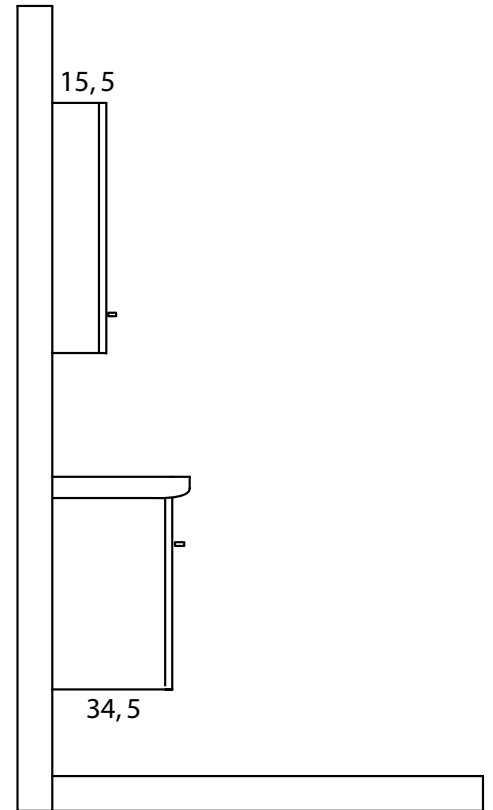

Attraction Of Innovation

Yeniliğin Çekiciliği

Nihor 80

Teknik Özellikler / Technical Properties

0,340 m³ 45 KG

Natural Lines Of History
Tarih'in Naturel Çizgileri

Nihor 65

Teknik Özellikler / Technical Properties

0,279 m³ 36 KG

*Natural Lines Of
History*

*Tarihînin Naturel
Çizgileri*

Prime 80

Teknik Özellikler / Technical Properties

0,340 m³ 40,5 KG

*Indispensable Design
Vazgeçilmeyen Dizayn*

Prime 65

Teknik Özellikler / Technical Properties

0,279 m³ 31,2 KG

*Indispensable
Design*

*Vazgeçilmeyen
Dizayn*

Bozcaada 80

Teknik Özellikler / Technical Properties

0,343 m³ 45 KG

Longing For The Past Time