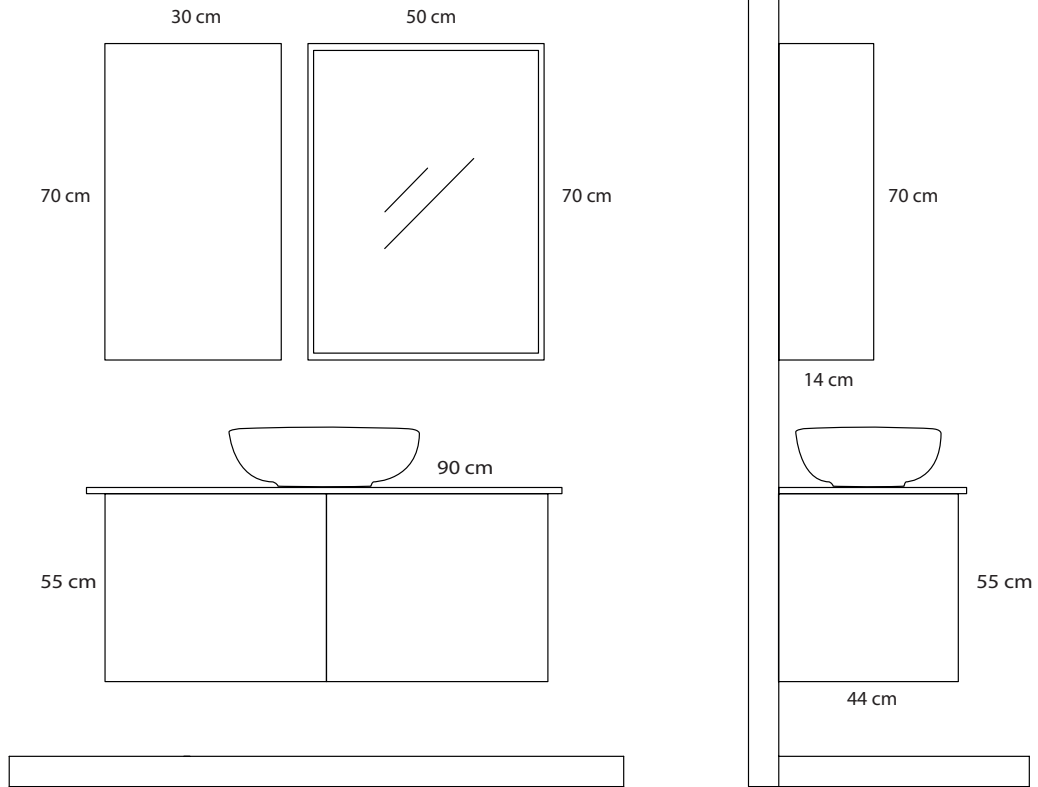

Deneyimli kadromuz ile birlikte çalışıp, kıtaları birleştiren nokta olan "İstanbul'dan" tüm Dünya'ya Arçin Pvc Markasını ulaştırmayı hedeflemekteyiz.

Galaxy 90

Teknik Özellikler / Technical Properties

0,39 m³ 45 kg

Beyond The Stars

Yıldızların Ötesinde

Touch 90cm One

Teknik Özellikler / Technical Properties

0,35 m³ 46 kg

A New Touch In The Bathrooms

Banyolarda Yeni Bir Dokunuş

Touch 90cm Two