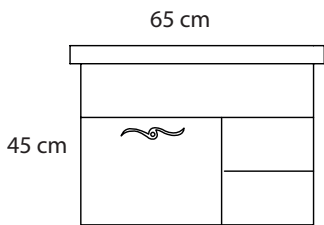

Teknik Özellikler / Technical Properties

Biga 60

Teknik Özellikler / Technical Properties

0,26 m³ 34 kg

*Pearl Of The Meditterrenian
Akdeniz'in Inci*

Urla 60

Teknik Özellikler / Technical Properties

Pearl Of The Aegean
Ege'nin İncisi

Urla 80

Teknik Özellikler / Technical Properties

0,37 m³ 42 kg

Pearl Of The Aegean
Ege'nin Incisi

Double 150

Teknik Özellikler / Technical Properties

0,42 m³ 35 kg

Elegance Of Bigness

Büyükliğin Zerafeti

Kepez 80

Teknik Özellikler / Technical Properties

0,343 m³

Depth Of Infinity
Sonsuzluğun Derinliği

Kepez 65

Teknik Özellikler / Technical Properties

$0,277 \text{ m}^3$