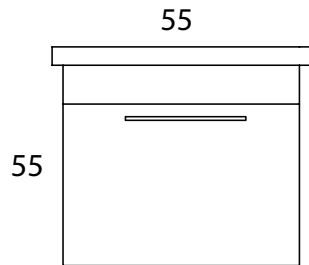

Teknik Özellikler / Technical Properties