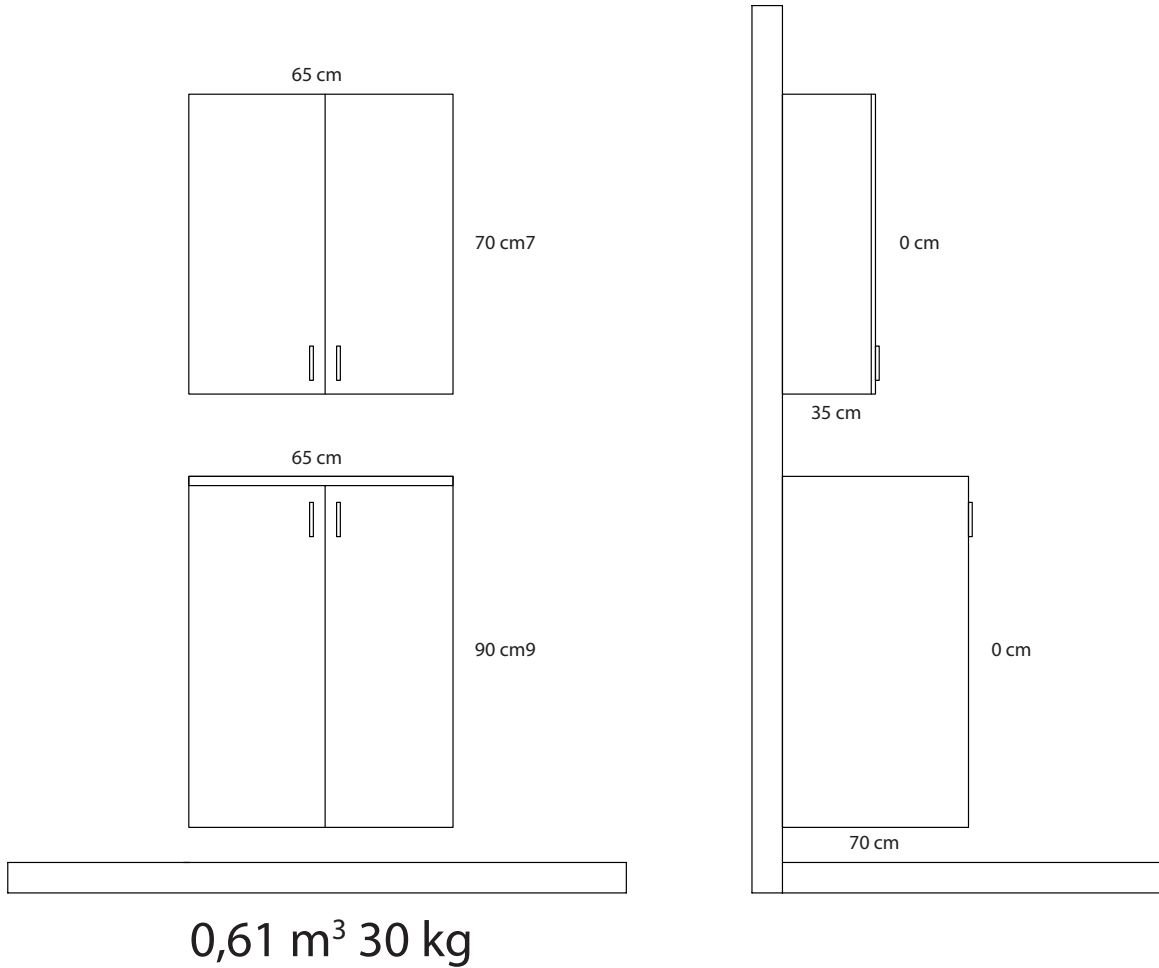

0,576 m³ 66,95 KG

*Elegance Of Bigness
Büyükliğin Zerafeti*

Mini 45

Teknik Özellikler / Technical Properties

0,131 m³ 23,8 KG

Ergonomic Designs
Ergonomik Tasarımlar

Mini 45 Eco

Teknik Özellikler / Technical Properties

Ergonomic Designs
Ergonomik Tasarımlar

Kitchen Cabinet

Teknik Özellikler / Technical Properties

0,68 m³ 32 kg

Çamaşır Makinesi Dolabı

Teknik Özellikler / Technical Properties

Ürün Özellikleri Product Features