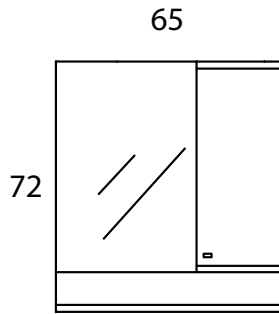

Attraction Of Innovation

Yeniliğin Çekiciliği

Nihor 80

Teknik Özellikler / Technical Properties

0,340 m³ 45 KG

Natural Lines Of History
Tarih'in Naturel Çizgileri

Nihor 65

Teknik Özellikler / Technical Properties

0,279 m³ 36 KG

*Natural Lines Of
History*

*Tarihînin Naturel
Çizgileri*

Prime 80

Teknik Özellikler / Technical Properties

0,340 m³ 40,5 KG

*Indispensable Design
Vazgeçilmeyen Dizayn*

Prime 65

Teknik Özellikler / Technical Properties

0,279 m³ 31,2 KG

*Indispensable
Design*

*Vazgeçilmeyen
Dizayn*

Bozcaada 80

Teknik Özellikler / Technical Properties

0,343 m³ 45 KG

Longing For The Past Time