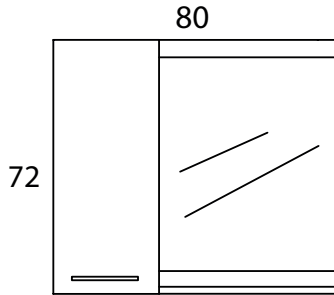

*Beyond of Clartiy
Duruluğun Ötesinde*

Mertenik 55

Teknik Özellikler / Technical Properties

0,259 m³ 32,5 KG

Ergonomic Designs
Ergonomik Tasarımlar

Mertenik 65

Teknik Özellikler / Technical Properties

Ergonomic Designs
Ergonomik Tasarımlar

ARÇIN
PVC BAGNO

Mertenik 80

Teknik Özellikler / Technical Properties

0,379 m³ 46,6 KG

Ergonomic Designs
Ergonomik Tasarımlar

Gökçeada 80

Teknik Özellikler / Technical Properties

0,312 m³ 40,1 KG