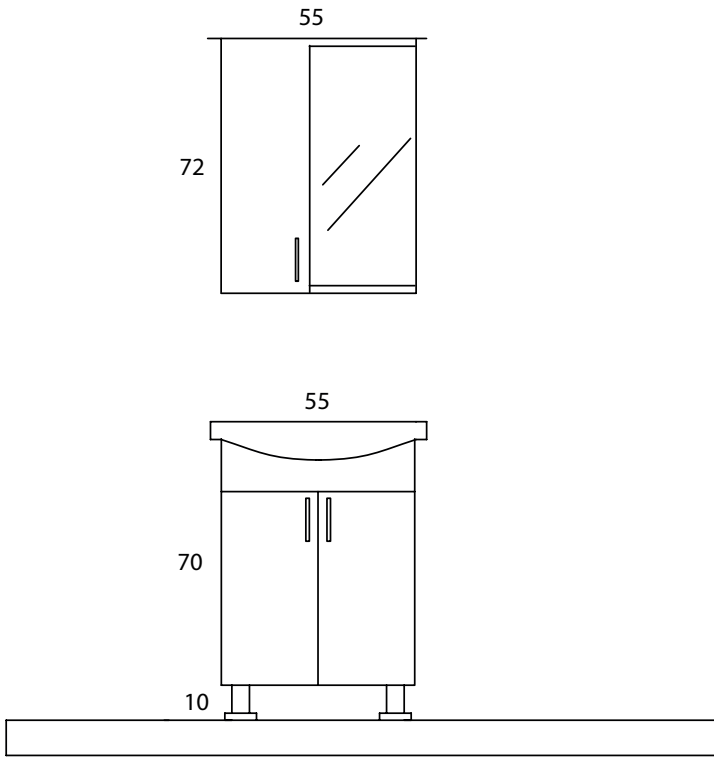

0,265 m³ 30,6 KG