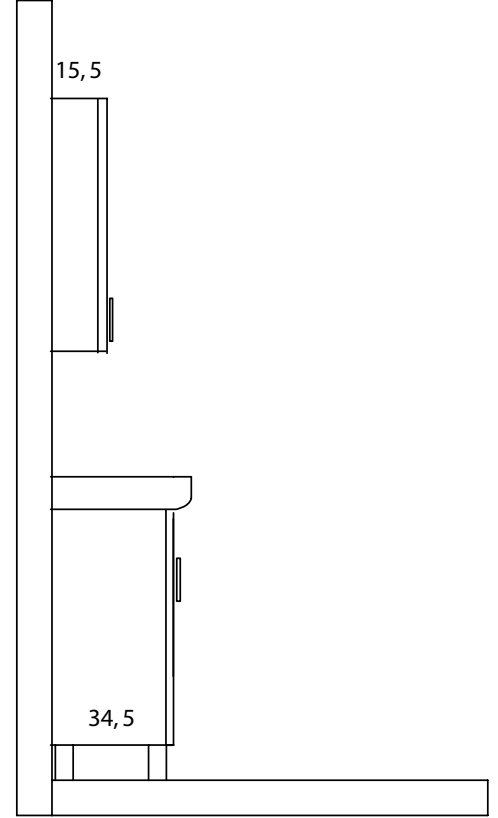

Teknik Özellikler / Technical Properties

0,279 m³ 31,2 KG

*Indispensable
Design*

*Vazgeçilmeyen
Dizayn*

Bozcaada 80

Teknik Özellikler / Technical Properties

0,343 m³ 45 KG

Longing For The Past Time

Geçmişe Duyulan Özlem

Bozcaada 65

Teknik Özellikler / Technical Properties

Longing For The Past Time

Geçmişe Duyulan Özlem

Eco 55

Teknik Özellikler / Technical Properties

0,265 m³ 30,6 KG

Economical Series

Ekonomik Seri

Eco 65

Teknik Özellikler / Technical Properties

Economical Series
Ekonomik Seri

Eco 80

Teknik Özellikler / Technical Properties

0,386 m³ 44 KG