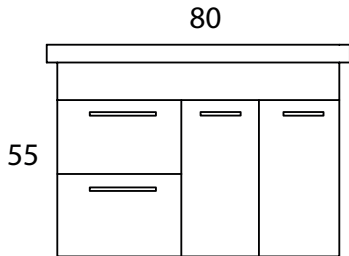

*Beyond of Clartiy
Duruluğun Ötesinde*

Mertenik 55

Teknik Özellikler / Technical Properties

0,259 m³ 32,5 KG

Ergonomic Designs
Ergonomik Tasarımlar

Mertenik 65

Teknik Özellikler / Technical Properties

Ergonomic Designs
Ergonomik Tasarımlar

ARÇIN
PVC BAGNO

Mertenik 80

Teknik Özellikler / Technical Properties

0,379 m³ 46,6 KG

Ergonomic Designs
Ergonomik Tasarımlar

Gökçeada 80

Teknik Özellikler / Technical Properties

0,312 m³ 40,1 KG