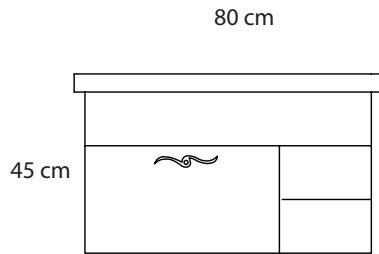

Teknik Özellikler / Technical Properties

Biga 60

Teknik Özellikler / Technical Properties

0,26 m³ 34 kg

*Pearl Of The Meditterrenian
Akdeniz'in Inci*

Urla 60

Teknik Özellikler / Technical Properties

Pearl Of The Aegean
Ege'nin İncisi

Urla 80

Teknik Özellikler / Technical Properties

0,37 m³ 42 kg

Pearl Of The Aegean
Ege'nin Incisi

Double 150

Teknik Özellikler / Technical Properties

0,42 m³ 35 kg

Elegance Of Bigness

Büyükliğin Zerafeti

Kepez 80

Teknik Özellikler / Technical Properties

0,343 m³

Depth Of Infinity
Sonsuzluğun Derinliği

Kepez 65

Teknik Özellikler / Technical Properties

$0,277 \text{ m}^3$