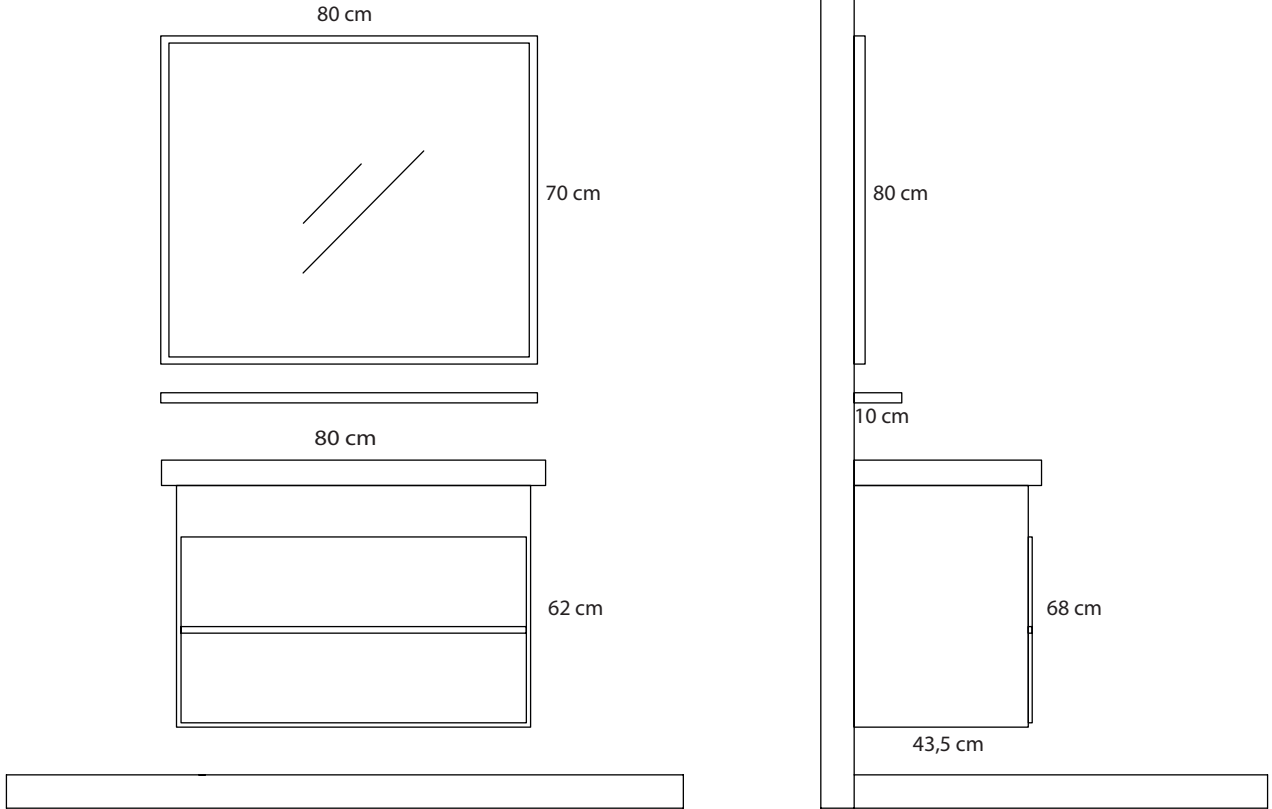

Teknik Özellikler / Technical Properties

Biga 60

Teknik Özellikler / Technical Properties

0,26 m³ 34 kg

*Pearl Of The Meditterrenian
Akdeniz'in Inci*

Urla 60

Teknik Özellikler / Technical Properties

Pearl Of The Aegean
Ege'nin İncisi

Urla 80

Teknik Özellikler / Technical Properties

0,37 m³ 42 kg

Pearl Of The Aegean
Ege'nin Incisi

Double 150

Teknik Özellikler / Technical Properties

0,42 m³ 35 kg

Elegance Of Bigness