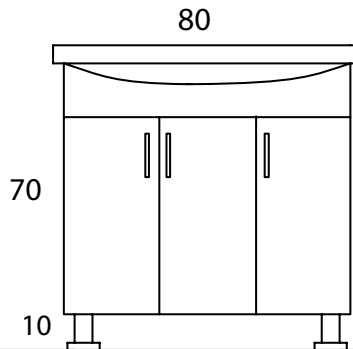

Economical Series

Ekonomik Seri

Eco 65

Teknik Özellikler / Technical Properties

Economical Series
Ekonomik Seri

Eco 80

Teknik Özellikler / Technical Properties

0,386 m³ 44 KG