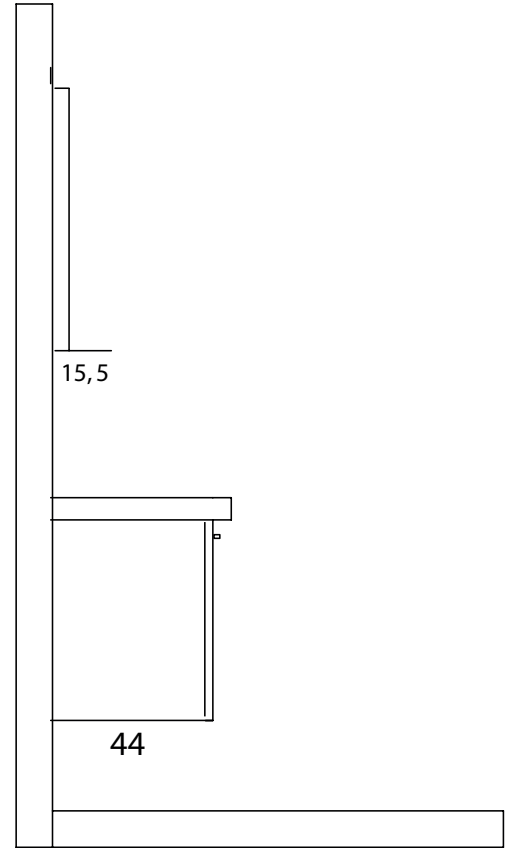

Teknik Özellikler / Technical Properties