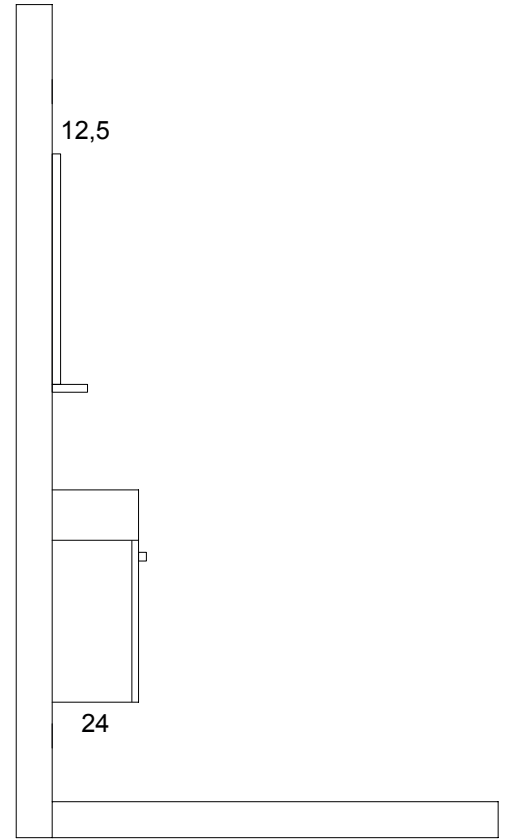

0,576 m³ 66,95 KG

*Elegance Of Bigness
Büyükliğin Zerafeti*

Mini 45

Teknik Özellikler / Technical Properties

0,131 m³ 23,8 KG

Ergonomic Designs
Ergonomik Tasarımlar

Mini 45 Eco

Teknik Özellikler / Technical Properties

Ergonomic Designs
Ergonomik Tasarımlar

Kitchen Cabinet

Teknik Özellikler / Technical Properties

0,68 m³ 32 kg

Çamaşır Makinesi Dolabı

Teknik Özellikler / Technical Properties

Ürün Özellikleri Product Features