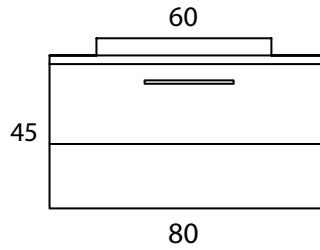

ARÇIN
PVC BAGNO

Mertenik 80

Teknik Özellikler / Technical Properties

0,379 m³ 46,6 KG

Ergonomic Designs
Ergonomik Tasarımlar

Gökçeada 80

Teknik Özellikler / Technical Properties

0,312 m³ 40,1 KG

Breeze From The Sea

Denizden Gelen Esinti

Gökçeada 110

Teknik Özellikler / Technical Properties

0,349 m³ 50,9 KG

*Breeze From The Sea
Denizden Gelen Esinti*

Double 120

Teknik Özellikler / Technical Properties

0,576 m³ 66,95 KG

*Elegance Of Bigness
Büyükliğin Zerafeti*

Mini 45

Teknik Özellikler / Technical Properties

0,131 m³ 23,8 KG

Ergonomic Designs
Ergonomik Tasarımlar

Mini 45 Eco

Teknik Özellikler / Technical Properties