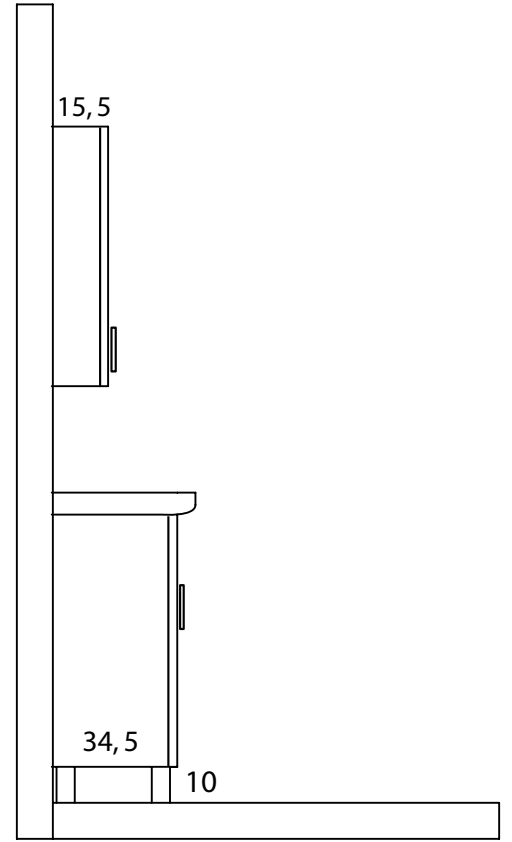

0,484 m³ 52,5 KG