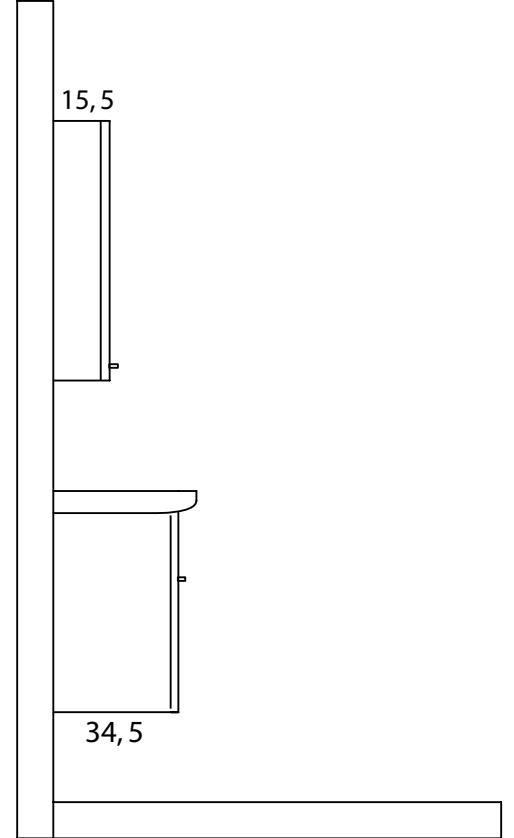

Economical Series

Ekonomik Seri

Eco 65

Teknik Özellikler / Technical Properties

Economical Series
Ekonomik Seri

Eco 80

Teknik Özellikler / Technical Properties

0,386 m³ 44 KG

Economical Series
Ekonomik Serü

Eco 100

Teknik Özellikler / Technical Properties

0,484 m³ 52,5 KG

Economical Series
Ekonomik Seri

Ecoplus 65

Teknik Özellikler / Technical Properties

0,279 m³ 31,2 KG

Pure Beauty In The Bathroom
Banyodaki Sade Güzellik

Ecoplus 80

Teknik Özellikler / Technical Properties

0,340 m³ 40,5 KG

*Pure Beauty In The Bathroom
Banyodaki Sade Güzellik*

Eco Ckm 80

Teknik Özellikler / Technical Properties