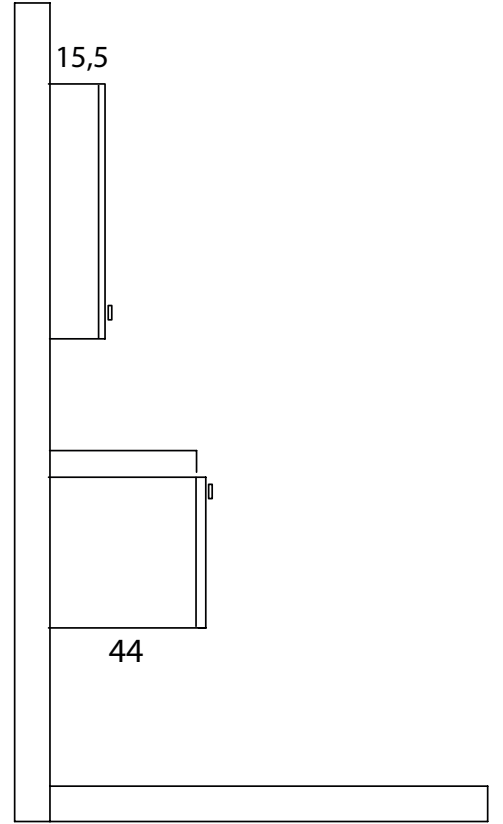

ARÇIN
PVC BAGNO

Mertenik 80

Teknik Özellikler / Technical Properties

0,379 m³ 46,6 KG

Ergonomic Designs
Ergonomik Tasarımlar

Gökçeada 80

Teknik Özellikler / Technical Properties

0,312 m³ 40,1 KG

Breeze From The Sea

Denizden Gelen Esinti

Gökçeada 110

Teknik Özellikler / Technical Properties

0,349 m³ 50,9 KG

*Breeze From The Sea
Denizden Gelen Esinti*

Double 120

Teknik Özellikler / Technical Properties

0,576 m³ 66,95 KG

*Elegance Of Bigness
Büyükliğin Zerafeti*

Mini 45

Teknik Özellikler / Technical Properties

0,131 m³ 23,8 KG

Ergonomic Designs
Ergonomik Tasarımlar

Mini 45 Eco

Teknik Özellikler / Technical Properties