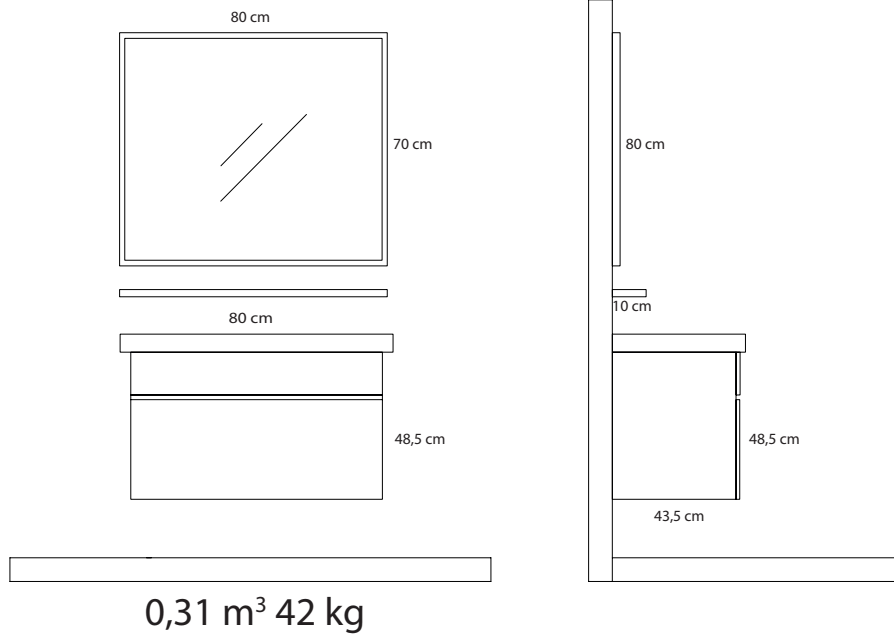

Deneyimli kadromuz ile birlikte çalışıp, kıtaları birleştiren nokta olan "İstanbul'dan" tüm Dünya'ya Arçin Pvc Markasını ulaştırmayı hedeflemekteyiz.

Galaxy 90

Teknik Özellikler / Technical Properties

0,39 m³ 45 kg

Beyond The Stars

Yıldızların Ötesinde

Touch 90cm One

Teknik Özellikler / Technical Properties

0,35 m³ 46 kg

A New Touch In The Bathrooms

Banyolarda Yeni Bir Dokunuş

Touch 90cm Two

Teknik Özellikler / Technical Properties

Biga 60

Teknik Özellikler / Technical Properties

0,26 m³ 34 kg

*Pearl Of The Meditterrenian
Akdeniz'in Inci*

Urla 60

Teknik Özellikler / Technical Properties

Pearl Of The Aegean
Ege'nin İncisi

Urla 80

Teknik Özellikler / Technical Properties

0,37 m³ 42 kg

Pearl Of The Aegean
Ege'nin Incisi

Double 150

Teknik Özellikler / Technical Properties

0,42 m³ 35 kg

Elegance Of Bigness