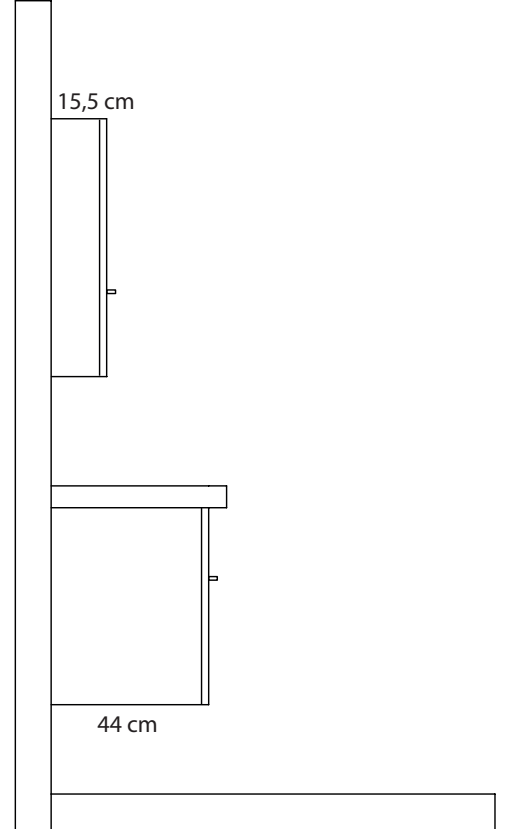

Teknik Özellikler / Technical Properties

Biga 60

Teknik Özellikler / Technical Properties

0,26 m³ 34 kg

*Pearl Of The Meditterrenian
Akdeniz'in Inci*

Urla 60

Teknik Özellikler / Technical Properties

Pearl Of The Aegean
Ege'nin İncisi

Urla 80

Teknik Özellikler / Technical Properties

0,37 m³ 42 kg

Pearl Of The Aegean
Ege'nin Incisi

Double 150

Teknik Özellikler / Technical Properties

0,42 m³ 35 kg

Elegance Of Bigness

Büyükliğin Zerafeti

Kepez 80

Teknik Özellikler / Technical Properties

0,343 m³

Depth Of Infinity
Sonsuzluğun Derinliği

Kepez 65

Teknik Özellikler / Technical Properties

$0,277 \text{ m}^3$

*Depth Of Infinity
Sonsuzluğun Derinliği*

Çan 80

Teknik Özellikler / Technical Properties

Rational Solutions

Akılcı Çözümler

Kepez Eco 65

Teknik Özellikler / Technical Properties

0,233 m³ 27,5 KG