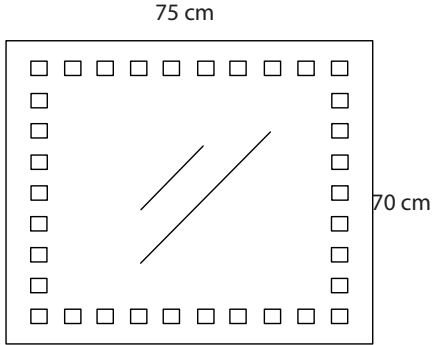

Büyükliğin Zerafeti

Kepez 80

Teknik Özellikler / Technical Properties

0,343 m³

Depth Of Infinity
Sonsuzluğun Derinliği

Kepez 65

Teknik Özellikler / Technical Properties

$0,277 \text{ m}^3$

Most Economic Beautiful
En Ekonomik Güznel

Kepez Eco 80

Teknik Özellikler / Technical Properties

*Most Economic Beautiful
En Ekonomik Gzel*

Konet 75

Teknik Özellikler / Technical Properties

0,277 m³ 35 KG

*Deply Loved
Derinden Sevilen*