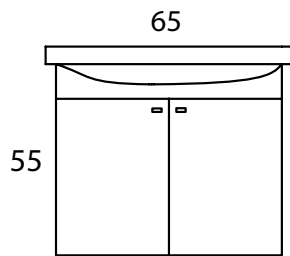

Attraction Of Innovation

Yeniliğin Çekiciliği

Nihor 80

Teknik Özellikler / Technical Properties

0,340 m³ 45 KG

Natural Lines Of History
Tarih'in Naturel Çizgileri

Nihor 65

Teknik Özellikler / Technical Properties

0,279 m³ 36 KG

*Natural Lines Of
History*

*Tarihînin Naturel
Çizgileri*

Prime 80

Teknik Özellikler / Technical Properties

0,340 m³ 40,5 KG

*Indispensable Design
Vazgeçilmeyen Dizayn*

Prime 65

Teknik Özellikler / Technical Properties

0,279 m³ 31,2 KG

*Indispensable
Design*

*Vazgeçilmeyen
Dizayn*

Bozcaada 80

Teknik Özellikler / Technical Properties

0,343 m³ 45 KG

Longing For The Past Time