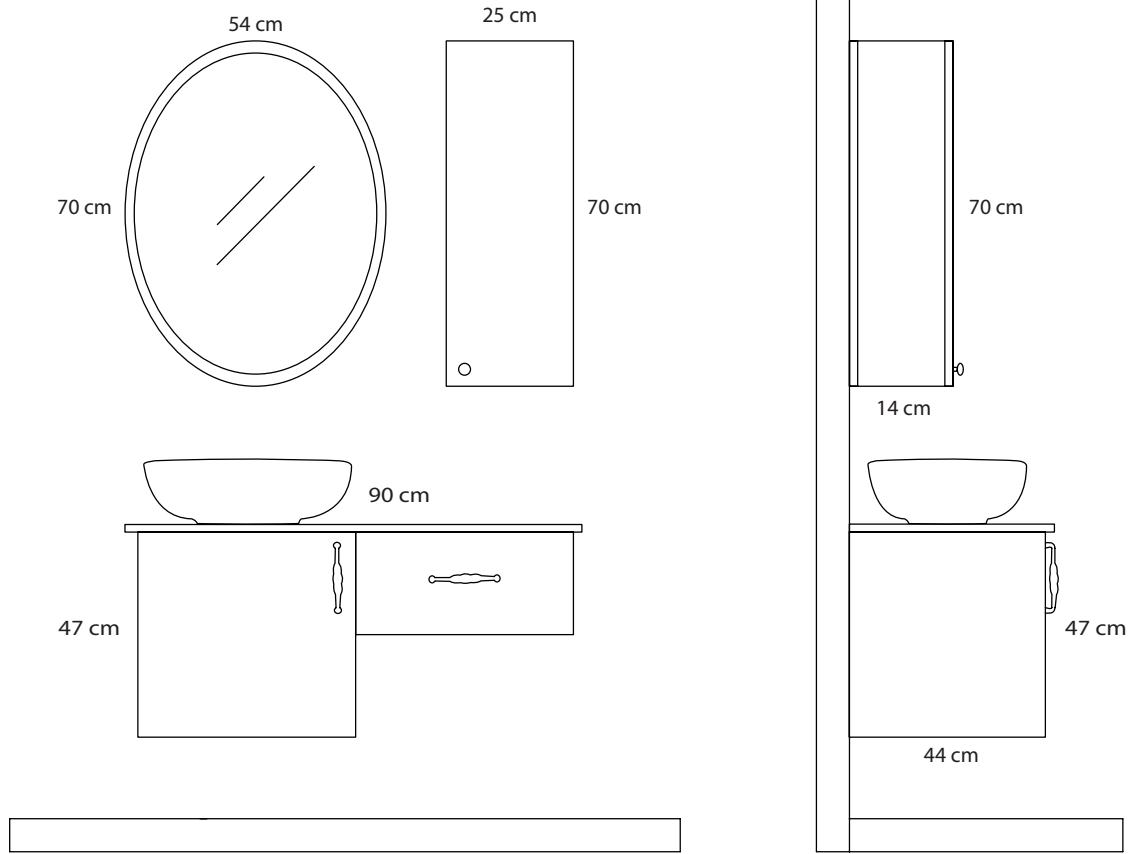

Deneyimli kadromuz ile birlikte çalışıp, kıtaları birleştiren nokta olan "İstanbul'dan" tüm Dünya'ya Arçin Pvc Markasını ulaştırmayı hedeflemekteyiz.

Galaxy 90

Teknik Özellikler / Technical Properties

0,39 m³ 45 kg