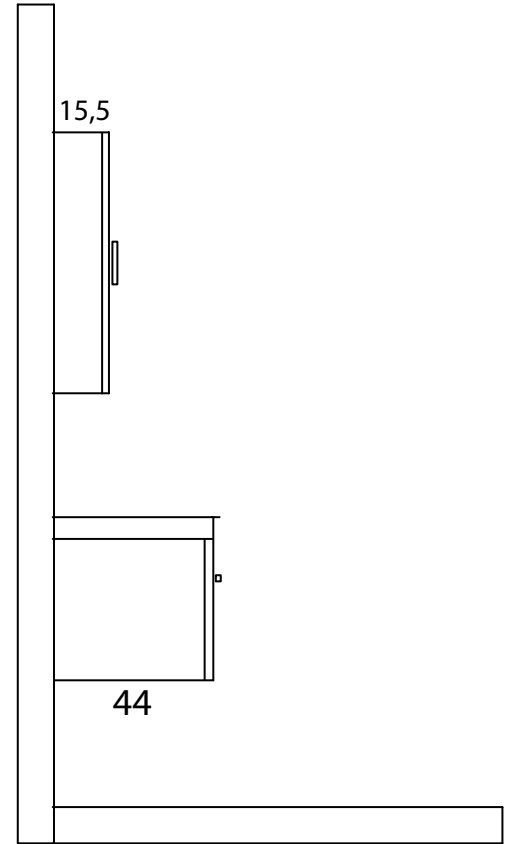

Teknik Özellikler / Technical Properties

0,279 m³ 31,2 KG

*Indispensable
Design*

*Vazgeçilmeyen
Dizayn*

Bozcaada 80

Teknik Özellikler / Technical Properties

0,343 m³ 45 KG

Longing For The Past Time