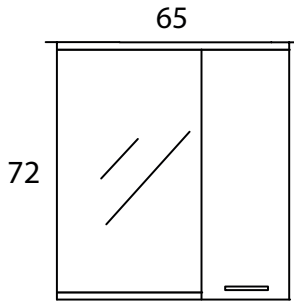

Economical Series
Ekonomik Serü

Eco 100

Teknik Özellikler / Technical Properties

0,484 m³ 52,5 KG

Economical Series
Ekonomik Seri

Ecoplus 65

Teknik Özellikler / Technical Properties

0,279 m³ 31,2 KG