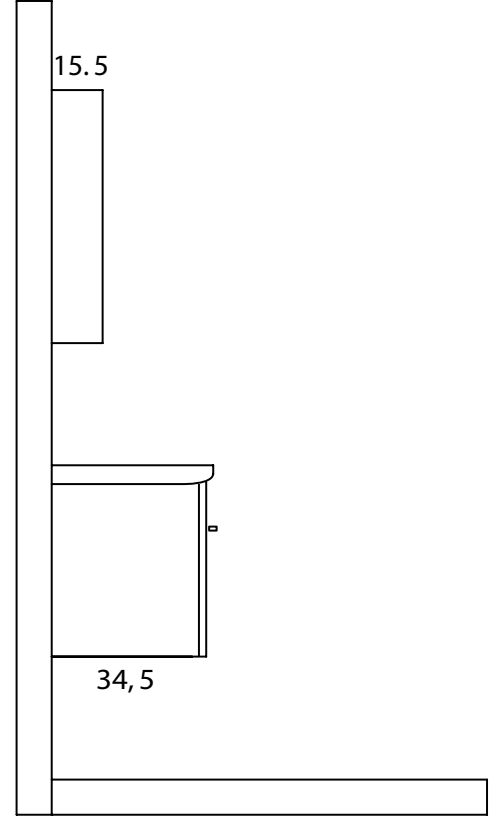

Shine Like The Sun
Güneş Gibi Parlayan

Enez 80

Teknik Özellikler / Technical Properties

Star of the Aegean

Ege'nin Yıldızı

Vero 75

Teknik Özellikler / Technical Properties

0,346 m³ 53 KG

Attraction Of Innovation

Yeniliğin Çekiciliği

Nihor 80

Teknik Özellikler / Technical Properties

0,340 m³ 45 KG

Natural Lines Of History
Tarih'in Naturel Çizgileri

Nihor 65

Teknik Özellikler / Technical Properties