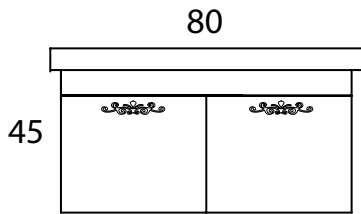

Teknik Özellikler / Technical Properties

0,279 m³ 31,2 KG

*Indispensable
Design*

*Vazgeçilmeyen
Dizayn*

Bozcaada 80

Teknik Özellikler / Technical Properties

0,343 m³ 45 KG

Longing For The Past Time