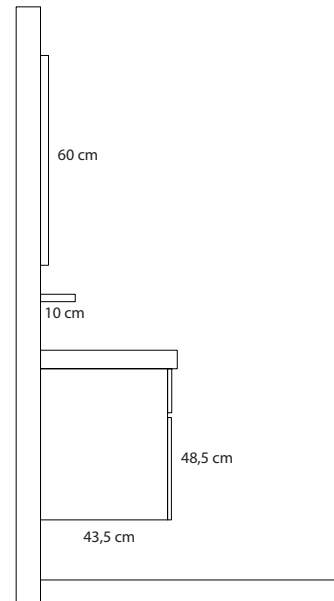

Demre 60

Teknik Özellikler / Technical Properties