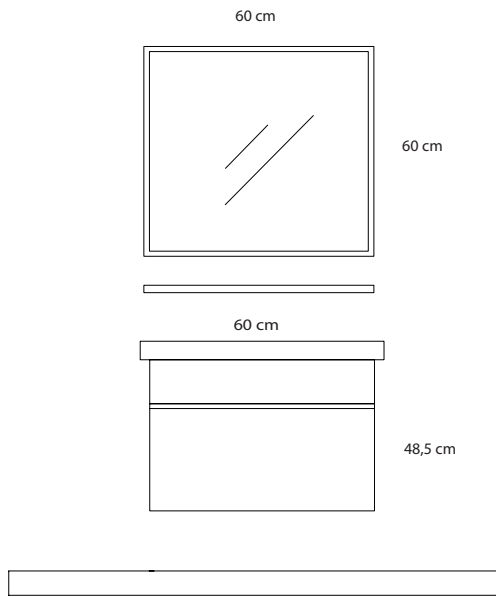

Demre 60

Teknik Özellikler / Technical Properties