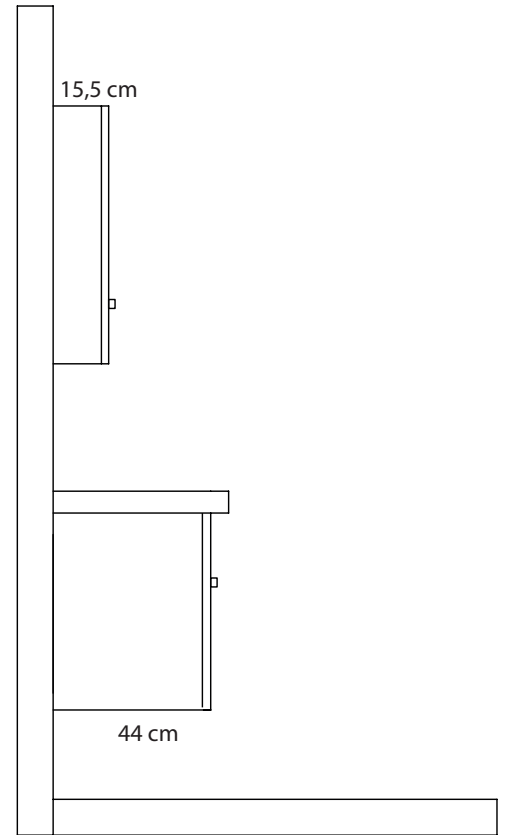

Teknik Özellikler / Technical Properties

Biga 60

Teknik Özellikler / Technical Properties

0,26 m³ 34 kg

*Pearl Of The Meditterrenian
Akdeniz'in Inci*

Urla 60

Teknik Özellikler / Technical Properties

Pearl Of The Aegean
Ege'nin İncisi

Urla 80

Teknik Özellikler / Technical Properties

0,37 m³ 42 kg

Pearl Of The Aegean
Ege'nin Incisi

Double 150

Teknik Özellikler / Technical Properties

0,42 m³ 35 kg

Elegance Of Bigness

Büyükliğin Zerafeti

Kepez 80

Teknik Özellikler / Technical Properties

0,343 m³

Depth Of Infinity
Sonsuzluğun Derinliği

Kepez 65

Teknik Özellikler / Technical Properties

$0,277 \text{ m}^3$