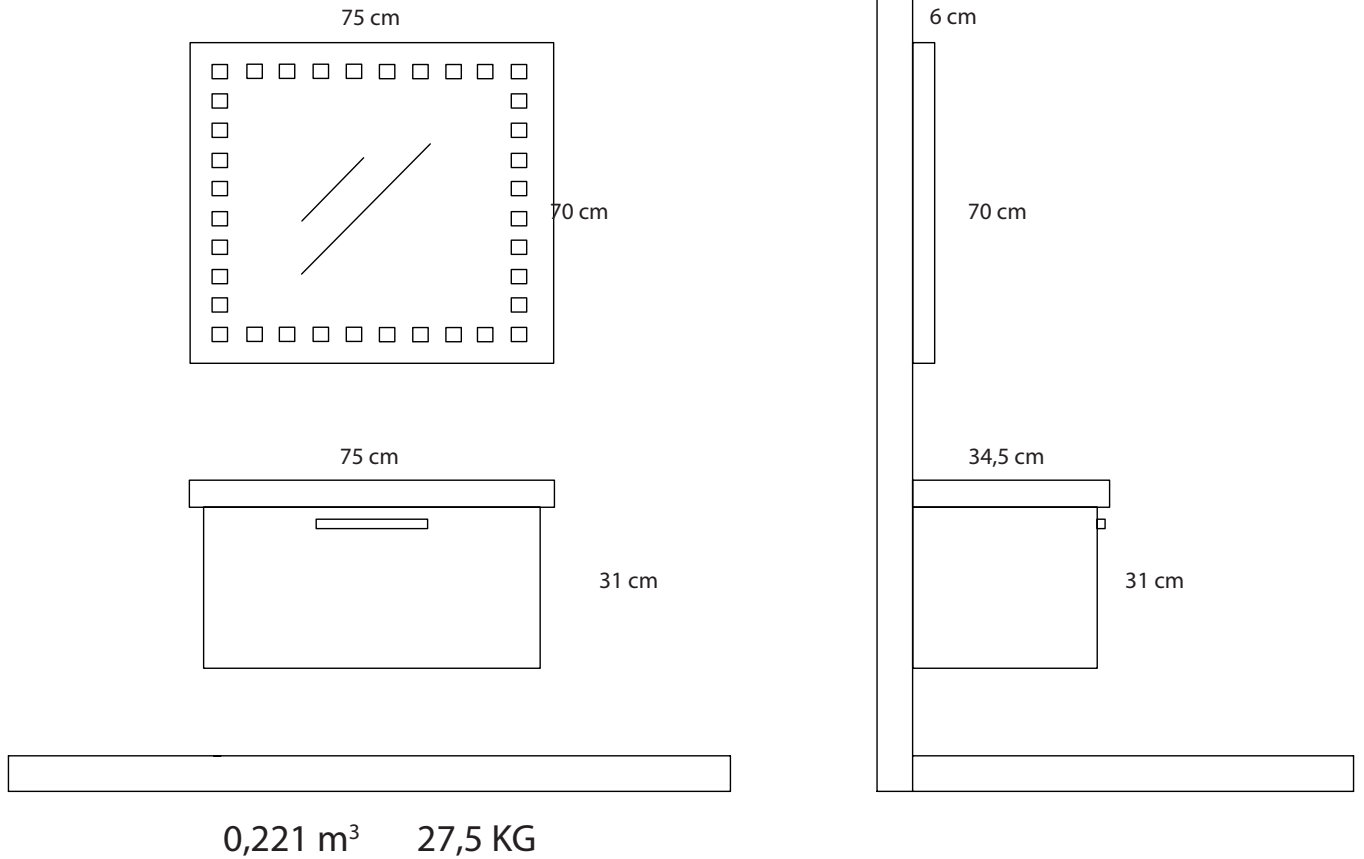

Teknik Özellikler / Technical Properties