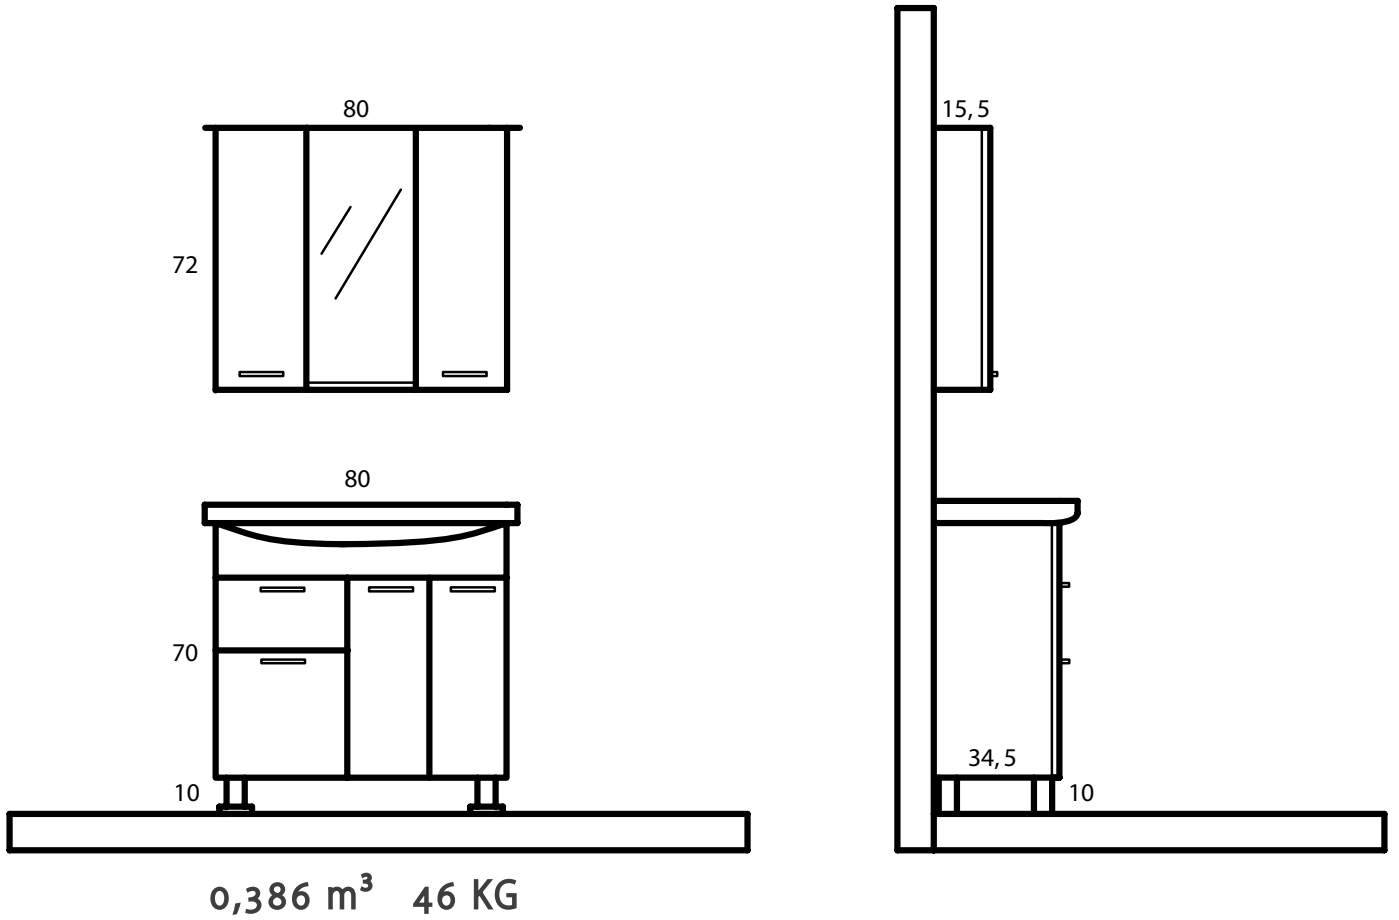

Pure Beauty In The Bathroom
Banyodaki Sade Güzellik

Ecoplus 80

Teknik Özellikler / Technical Properties

0,340 m³ 40,5 KG

*Pure Beauty In The Bathroom
Banyodaki Sade Güzellik*

Eco Ckm 80

Teknik Özellikler / Technical Properties