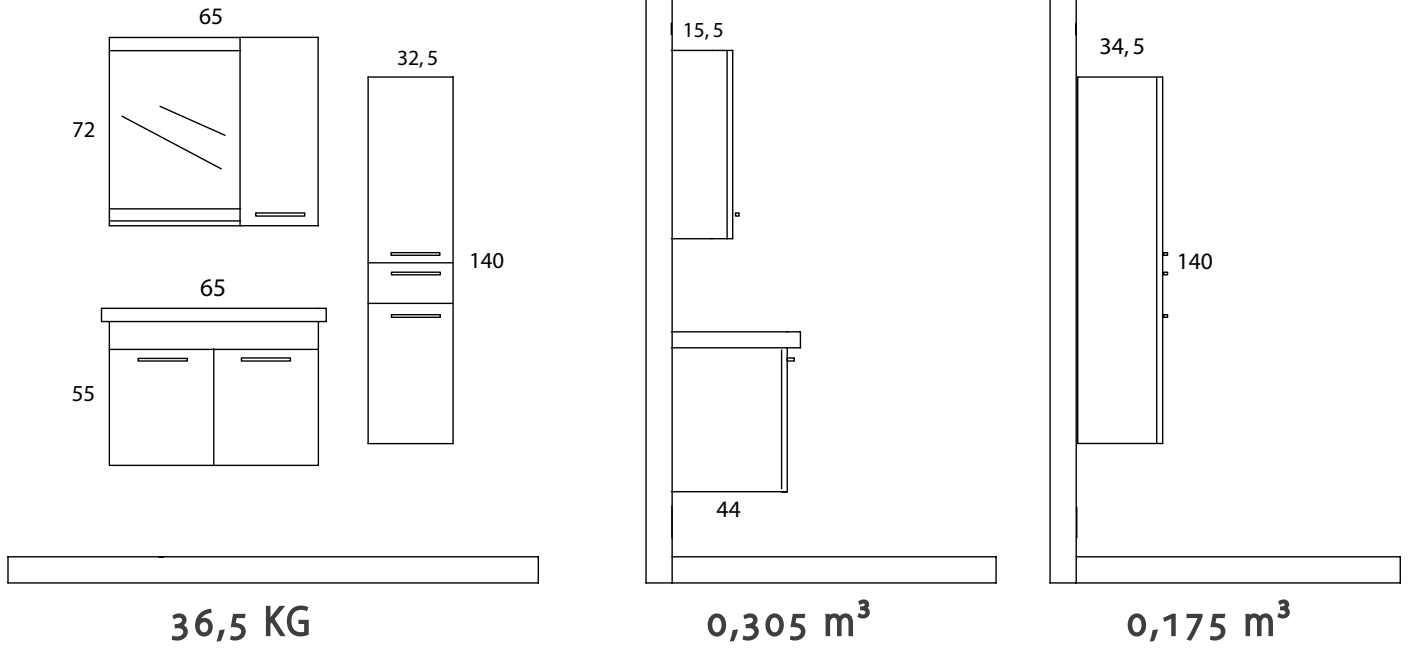

*Beyond of Clartiy
Duruluğun Ötesinde*

Mertenik 55

Teknik Özellikler / Technical Properties

0,259 m³ 32,5 KG

Ergonomic Designs
Ergonomik Tasarımlar

Mertenik 65

Teknik Özellikler / Technical Properties

Ergonomic Designs
Ergonomik Tasarımlar