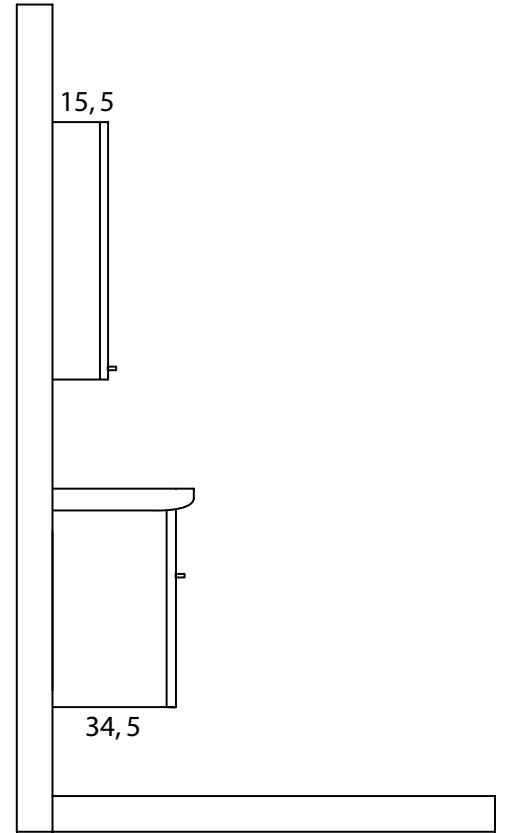

Economical Series

Ekonomik Seri

Eco 65

Teknik Özellikler / Technical Properties

Economical Series
Ekonomik Seri

Eco 80

Teknik Özellikler / Technical Properties

0,386 m³ 44 KG

Economical Series
Ekonomik Serü

Eco 100

Teknik Özellikler / Technical Properties

0,484 m³ 52,5 KG

Economical Series
Ekonomik Seri

Ecoplus 65

Teknik Özellikler / Technical Properties

0,279 m³ 31,2 KG

Pure Beauty In The Bathroom
Banyodaki Sade Güzellik

Ecoplus 80

Teknik Özellikler / Technical Properties

0,340 m³ 40,5 KG

*Pure Beauty In The Bathroom
Banyodaki Sade Güzellik*

Eco Ckm 80

Teknik Özellikler / Technical Properties