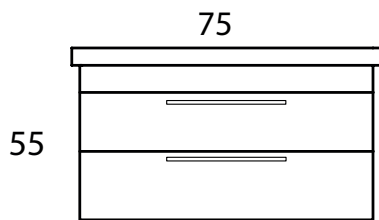

Vero 75

Teknik Özellikler / Technical Properties

0,346 m³ 53 KG