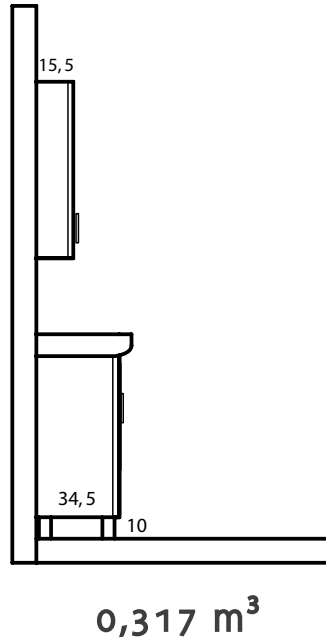

0,279 m³ 36 KG

*Natural Lines Of
History*

*Tarihînin Naturel
Çizgileri*

Prime 80

Teknik Özellikler / Technical Properties

0,340 m³ 40,5 KG

*Indispensable Design
Vazgeçilmeyen Dizayn*

Prime 65

Teknik Özellikler / Technical Properties

0,279 m³ 31,2 KG

*Indispensable
Design*

*Vazgeçilmeyen
Dizayn*

Bozcaada 80

Teknik Özellikler / Technical Properties

0,343 m³ 45 KG

Longing For The Past Time

Geçmişe Duyulan Özlem

Bozcaada 65

Teknik Özellikler / Technical Properties

Longing For The Past Time

Geçmişe Duyulan Özlem

Eco 55

Teknik Özellikler / Technical Properties

0,265 m³ 30,6 KG

Economical Series

Ekonomik Seri

Eco 65

Teknik Özellikler / Technical Properties

Economical Series
Ekonomik Seri

Eco 80

Teknik Özellikler / Technical Properties

0,386 m³ 44 KG