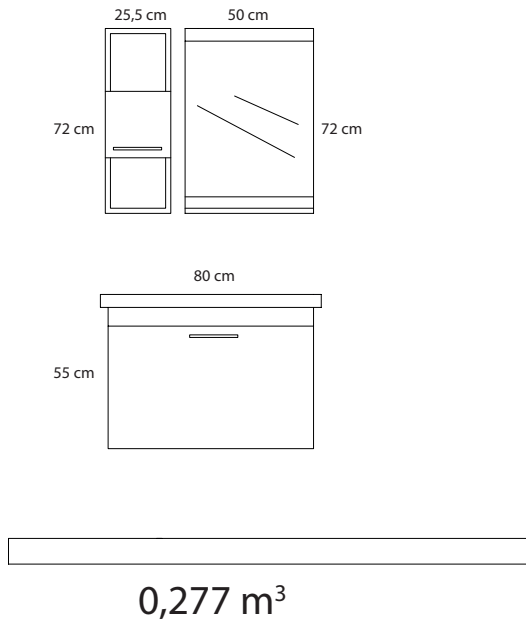

Çan 80

Teknik Özellikler / Technical Properties