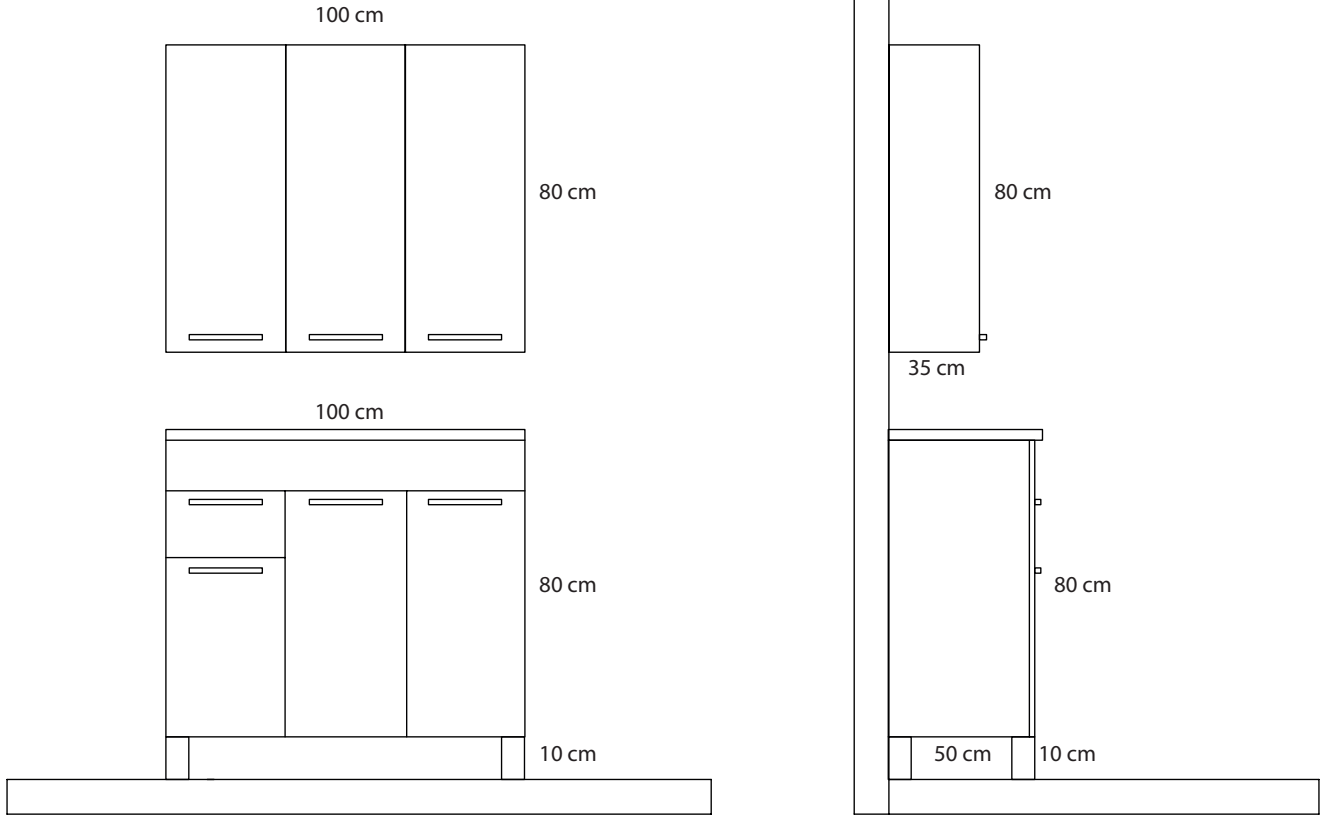

0,576 m³ 66,95 KG

*Elegance Of Bigness
Büyükliğin Zerafeti*

Mini 45

Teknik Özellikler / Technical Properties

0,131 m³ 23,8 KG

Ergonomic Designs
Ergonomik Tasarımlar

Mini 45 Eco

Teknik Özellikler / Technical Properties

Ergonomic Designs
Ergonomik Tasarımlar

Kitchen Cabinet

Teknik Özellikler / Technical Properties

0,68 m³ 32 kg

Çamaşır Makinesi Dolabı

Teknik Özellikler / Technical Properties

Ürün Özellikleri Product Features