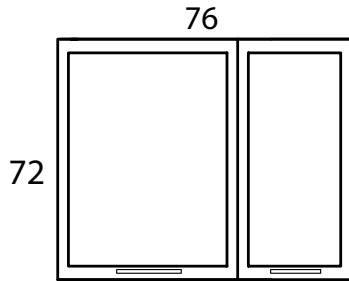

Vero 75

Teknik Özellikler / Technical Properties

0,346 m³ 53 KG