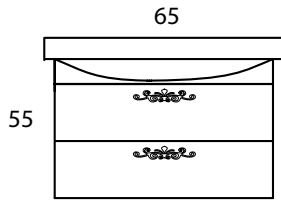

Attraction Of Innovation

Yeniliğin Çekiciliği

Nihor 80

Teknik Özellikler / Technical Properties

0,340 m³ 45 KG

Natural Lines Of History
Tarih'in Naturel Çizgileri

Nihor 65

Teknik Özellikler / Technical Properties