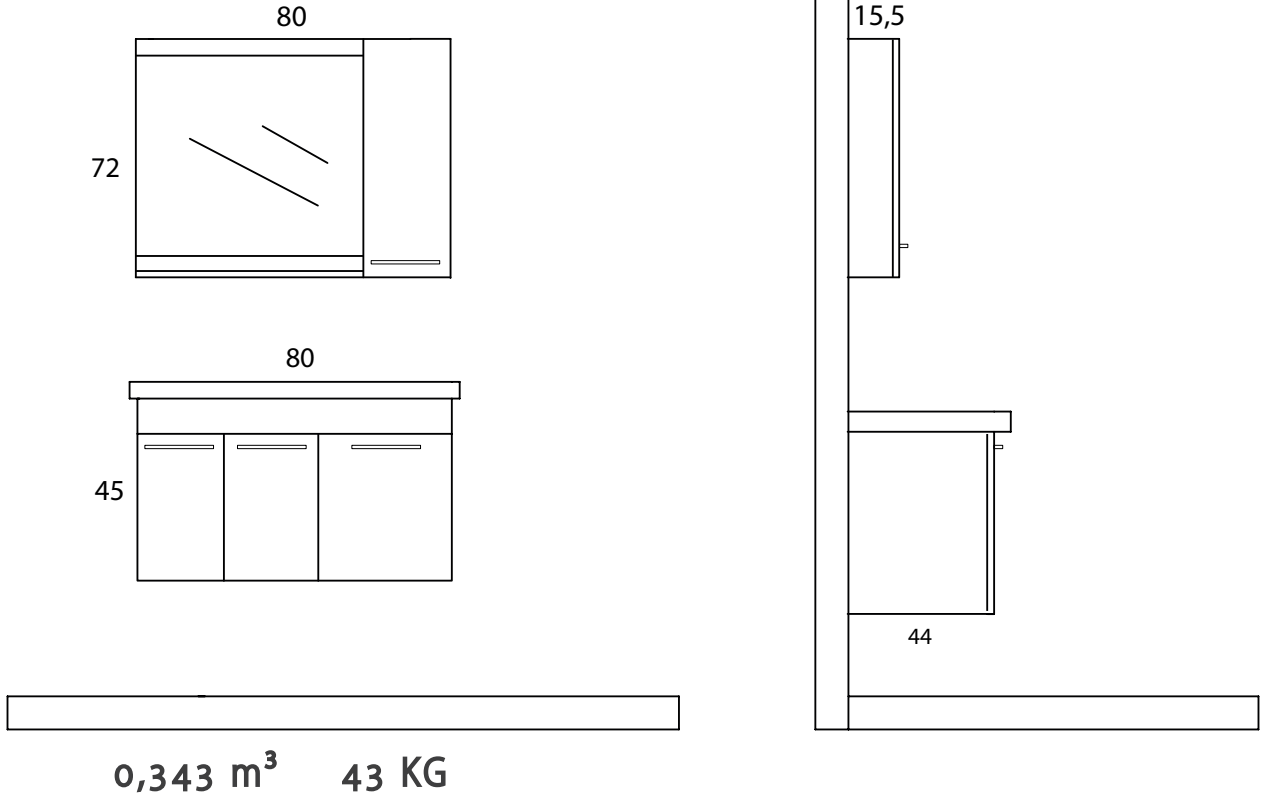

Teknik Özellikler / Technical Properties