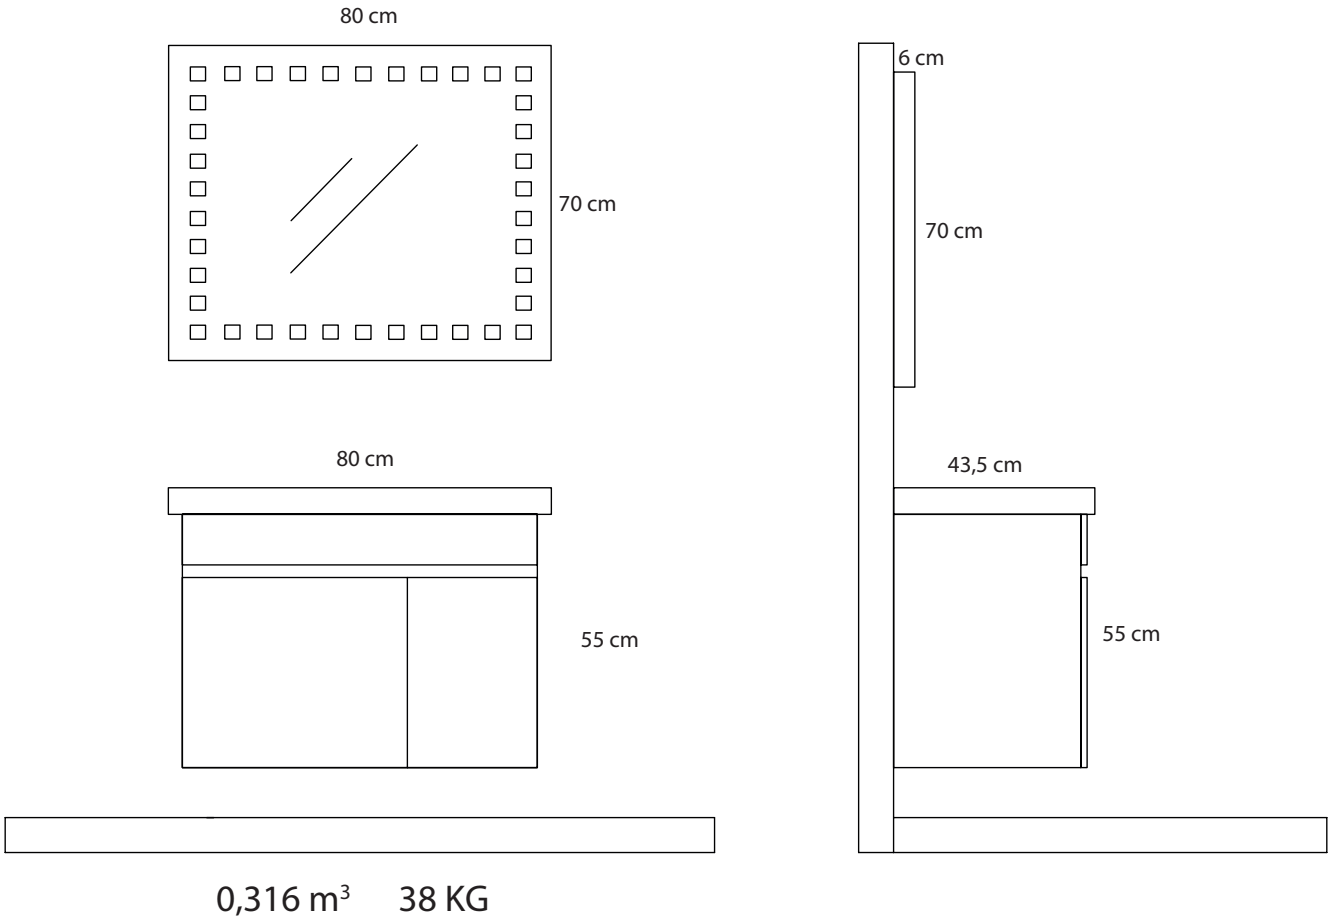

Teknik Özellikler / Technical Properties