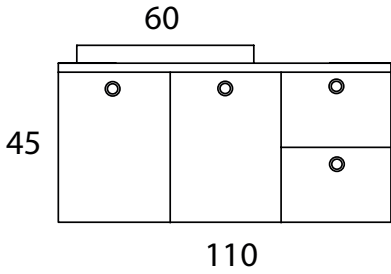

ARÇIN
PVC BAGNO

Mertenik 80

Teknik Özellikler / Technical Properties

0,379 m³ 46,6 KG

Ergonomic Designs
Ergonomik Tasarımlar

Gökçeada 80

Teknik Özellikler / Technical Properties

0,312 m³ 40,1 KG

Breeze From The Sea

Denizden Gelen Esinti

Gökçeada 110

Teknik Özellikler / Technical Properties

0,349 m³ 50,9 KG

*Breeze From The Sea
Denizden Gelen Esinti*

Double 120

Teknik Özellikler / Technical Properties